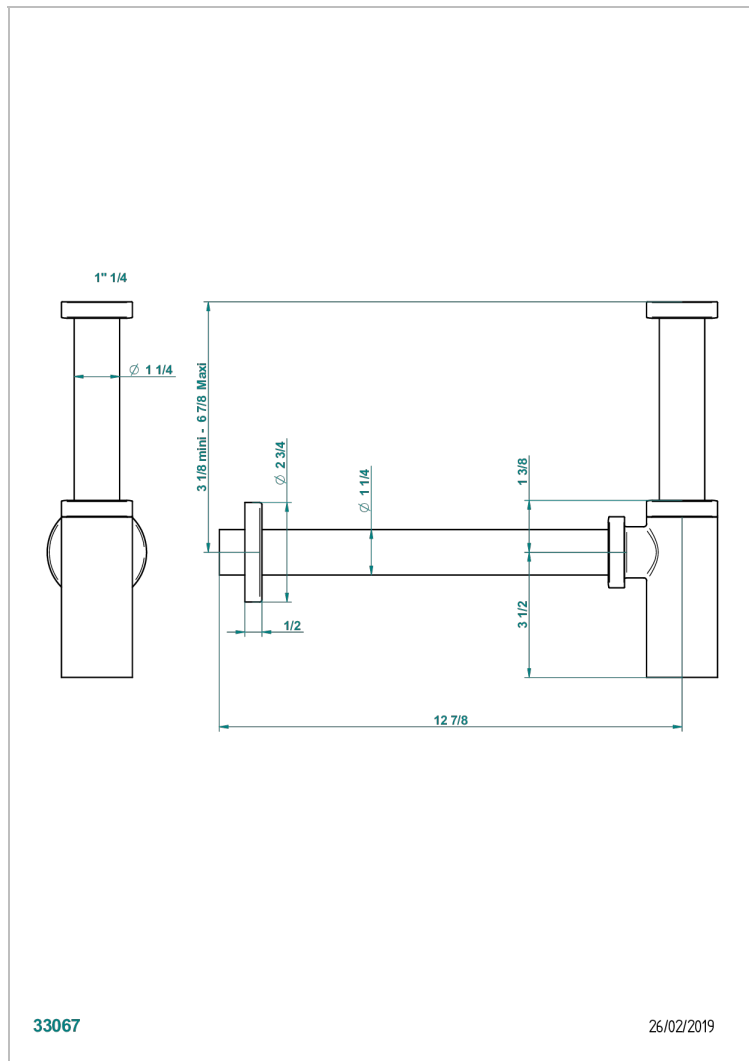

MONTAIGNE MARBRE LEONARDO GREY С РУКОЯТКАМИ

G3U-309/S

Сифон отдельный для спускного клапана для стеклянной раковины

33067

26/02/2019

ХАРАКТЕРИСТИКИ

- Montaigne marbre Leonardo Grey с ручьятками
- Сифон отдельный для спускного клапана для стеклянной раковины