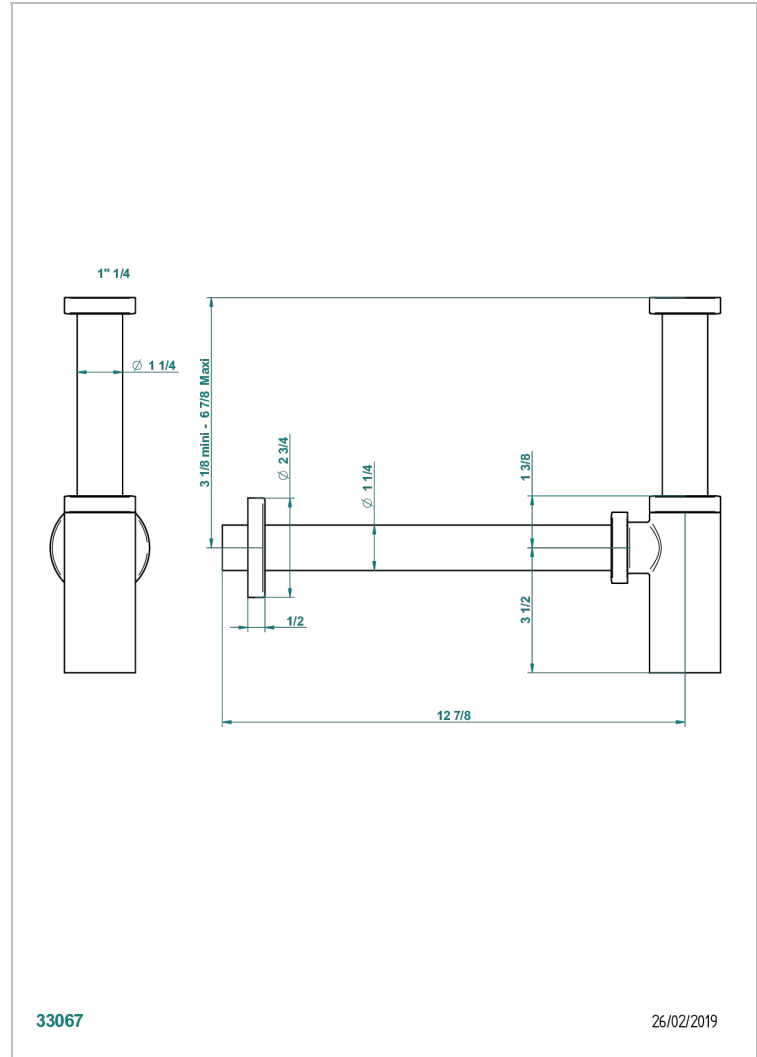

MONTAIGNE LEONARDO GREY MARBLE WITH LEVER HANDLES

G3U-309/S

Geruchsverschluss

33067

26/02/2019

EIGENSCHAFTEN

- Montaigne Leonardo Grey marble with lever handles
- Geruchsverschluss

VERFÜGBARE OBERFLÄCHEN