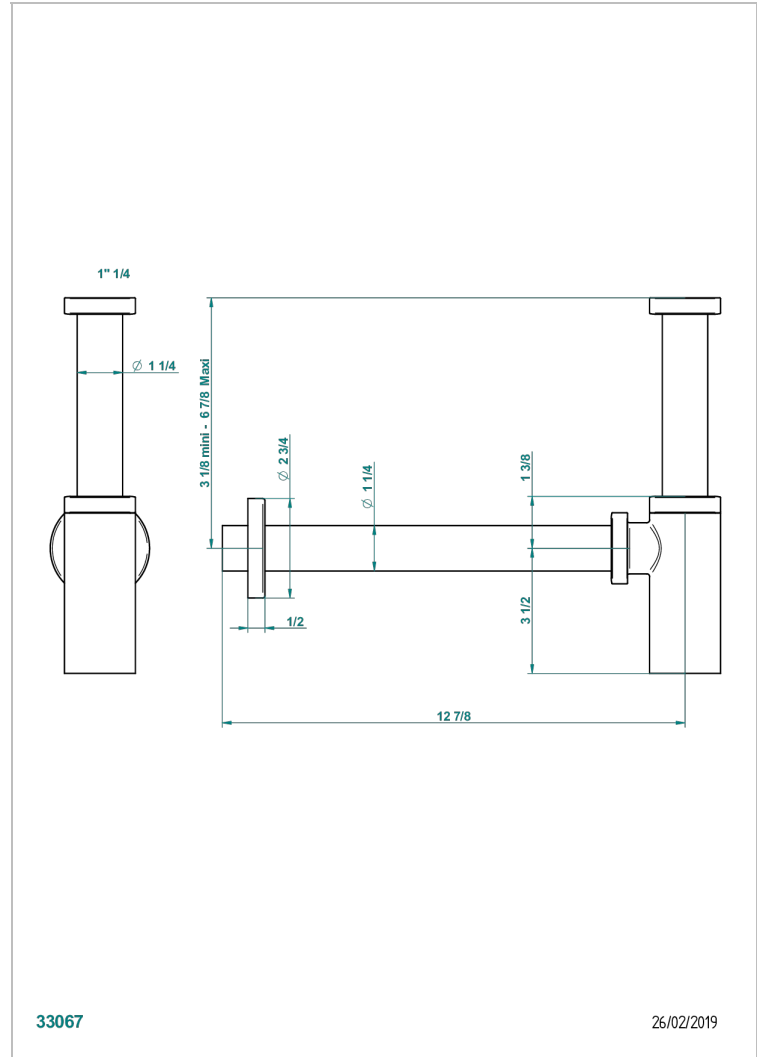

MONTAIGNE MARBRE LEONARDO GREY

G3T-309/S

Siphon design apparent

THG®
PARIS

33067

26/02/2019

CARACTÉRISTIQUES

- Montaigne marbre Leonardo Grey
- Siphon design apparent

FINITIONS DISPONIBLES

Bronze clair - D01
Chromé - A02
Chromé / doré - G02
Chromé mat - C02
Doré brillant - F01
Doré mat - F07

Nickel brillant - B01
Nickel mat - C01
Noir mat céramique - D30
Or pâle - F30
Or pâle mat - F31
Pvd blush - H62

Pvd blush mat - H60
Pvd couleur bronze brown - F33
Pvd couleur bronze brown - mat - F34
Pvd couleur doré - H52
Pvd couleur doré mat - H53
Pvd couleur laiton - H49

Pvd couleur laiton mat - H50
Pvd couleur nickel - H55
Pvd couleur nickel mat - H56
Pvd graphite - H64
Pvd graphite mat - H65
Pvd umber - H66

Pvd umber mat - H67
Vieux cuivre rouge mat - H07
Vieux nickel - H28