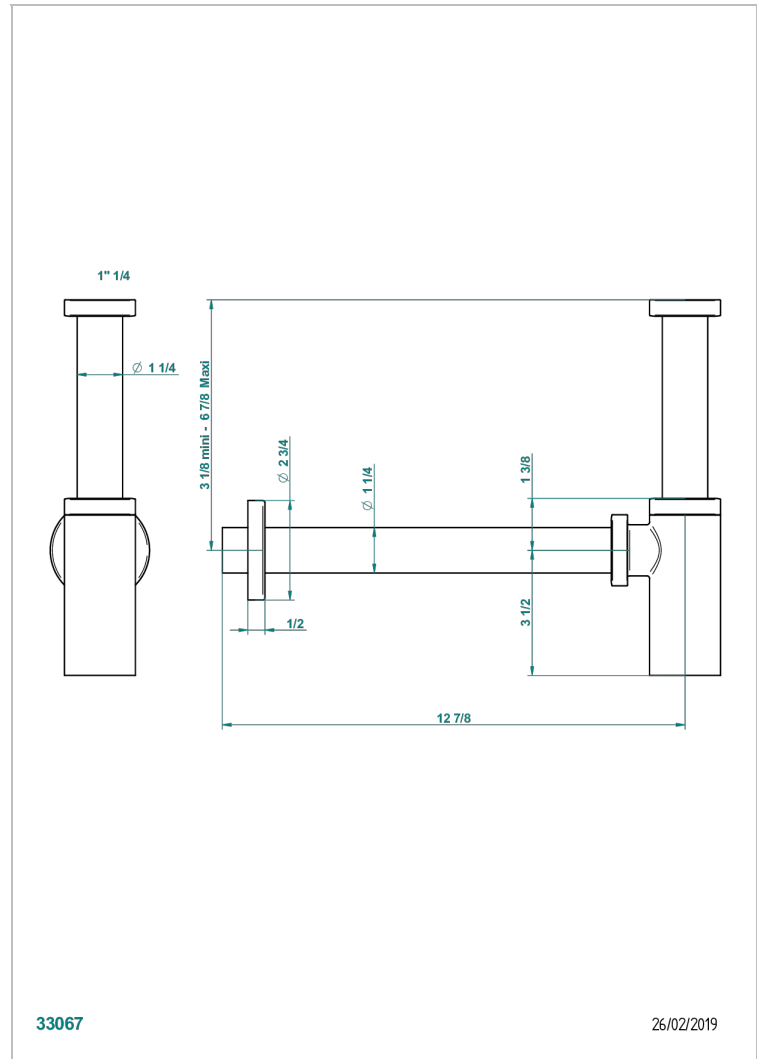

MONTAIGNE LEONARDO GREY MARBLE

G3T-309/S

Sifón moderno

33067

26/02/2019

CARACTERÍSTICAS

- Montaigne Leonardo Grey marble
- Sifón moderno

ACABADOS DISPONIBLES