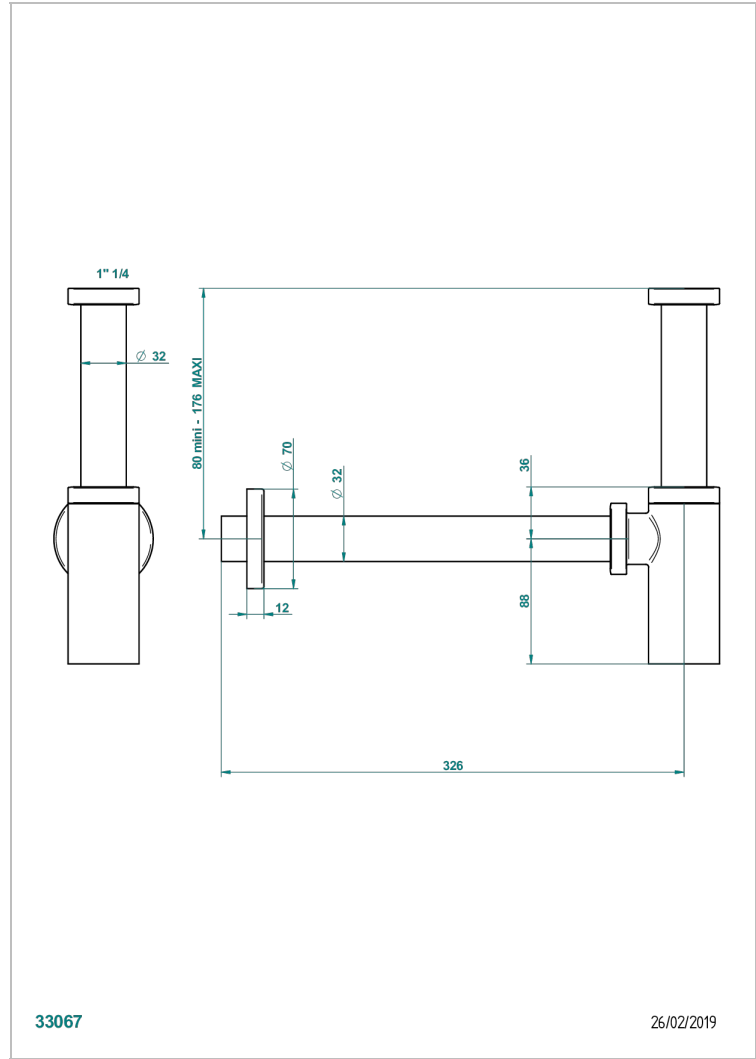

MONTAIGNE MARBRE LEONARDO GREY

G3T-309/S

Сифон отдельный для спускного клапана для стеклянной раковины

THG[®]
PARIS

ХАРАКТЕРИСТИКИ

- Montaigne marbre Leonardo Grey
- Сифон отдельный для спускного клапана для стеклянной раковины