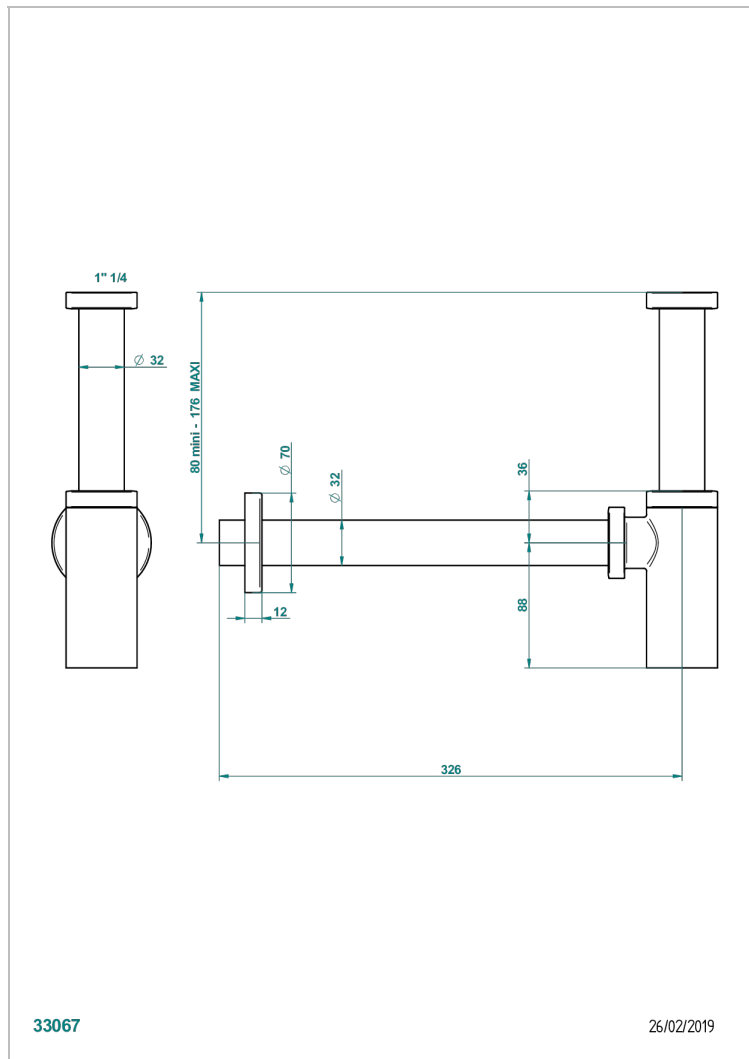

MONTAIGNE LEONARDO GREY MARBLE

G3T-309/S

Sifón moderno

THG[®]
PARIS

33067

26/02/2019

CARACTERÍSTICAS

- Montaigne Leonardo Grey marble
- Sifón moderno