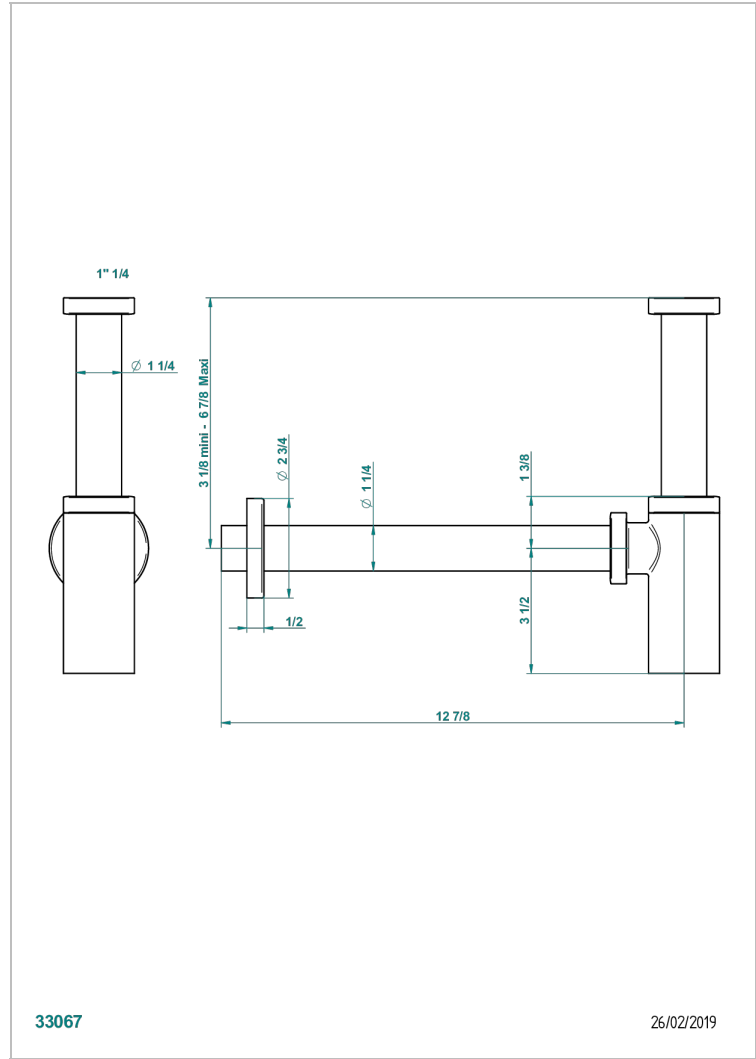

MONTAIGNE MARBRE LEONARDO GREY

G3T-309/S

Сифон отдельный для спускного клапана для стеклянной раковины

THG[®]
PARIS

33067

26/02/2019

ХАРАКТЕРИСТИКИ

- Montaigne marbre Leonardo Grey
- Сифон отдельный для спускного клапана для стеклянной раковины