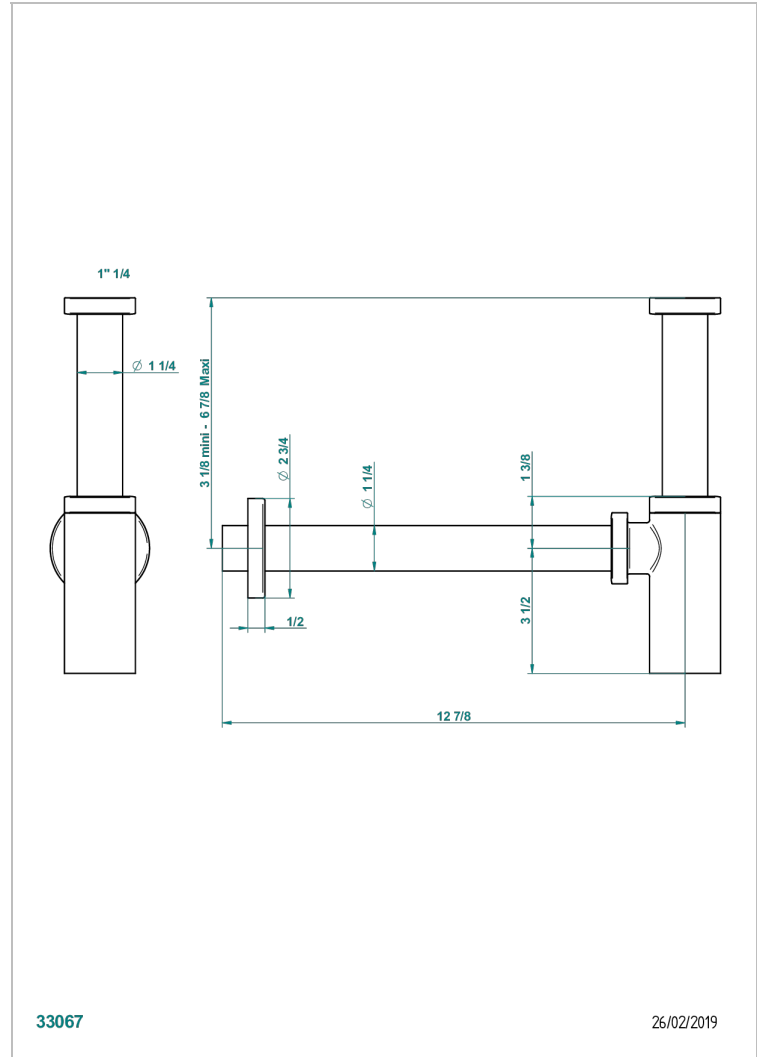

MONTAIGNE MARBRE LEONARDO GREY

G3T-309/S

Siphon design apparent

THG[®]
PARIS

33067

26/02/2019

CARACTÉRISTIQUES

- Montaigne marbre Leonardo Grey
- Siphon design apparent