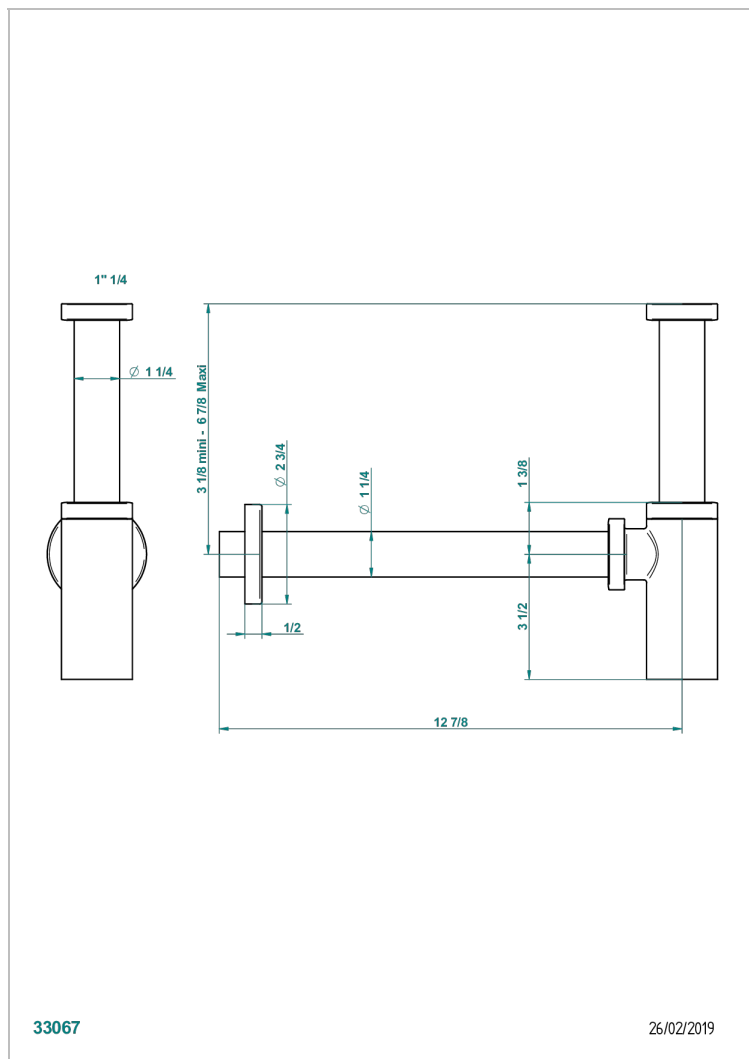

MONTAIGNE LEONARDO GREY MARBLE

G3T-309/S

下水管

33067

26/02/2019

特色

- Montaigne Leonardo Grey marble
- 下水管

可选饰面