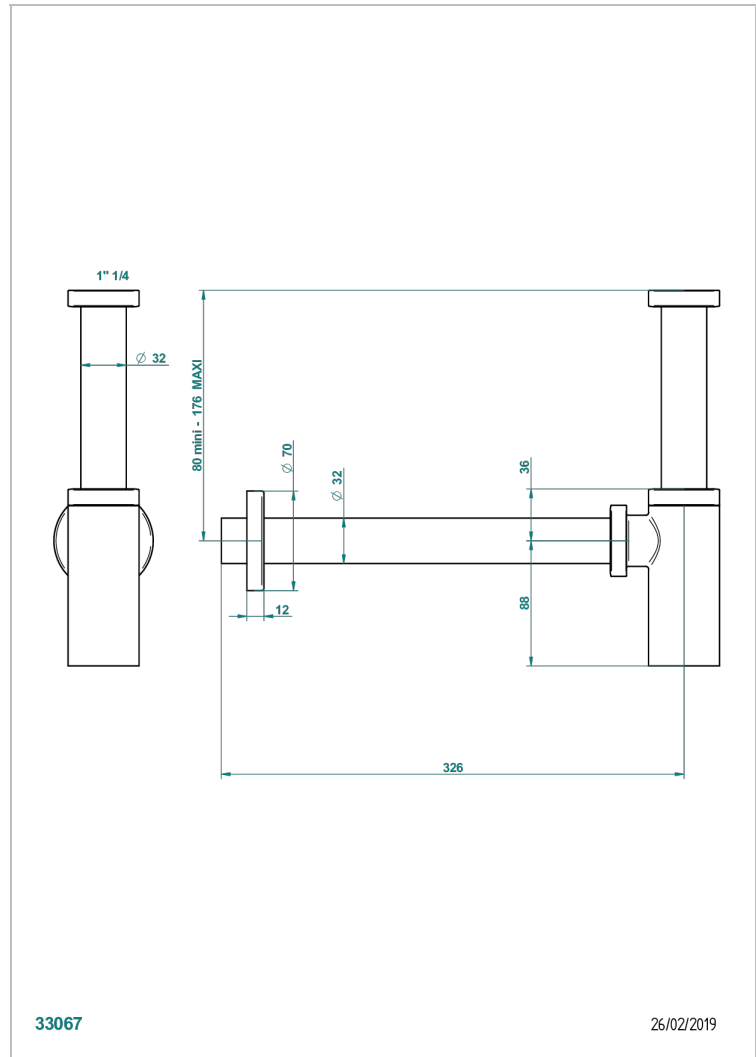

FRIVOLE CON MANETAS

G2S-309S/US

Trap only for waste

THG[®]
PARIS

CARACTERÍSTICAS

- Frivole con manetas
- Trap only for waste

ACABADOS DISPONIBLES

Cerámica negra mate - D30
Cromo - A02
Cromo / dorado - G02
Cromo mate - C02
Dorado - F01
Dorado mate - F07