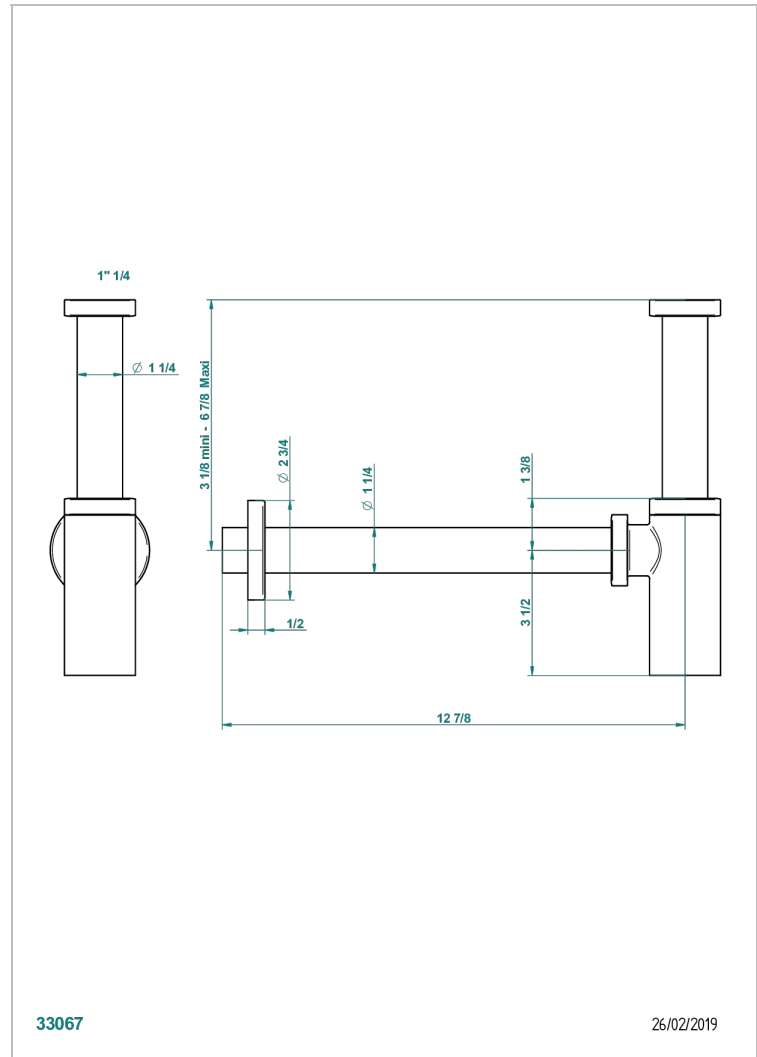

AMOUR DE TRIANON

G24-309/S

Siphon design apparent

THG[®]
PARIS

33067

26/02/2019

CARACTÉRISTIQUES

- Amour de Trianon
- Siphon design apparent

Vieux nickel - H28