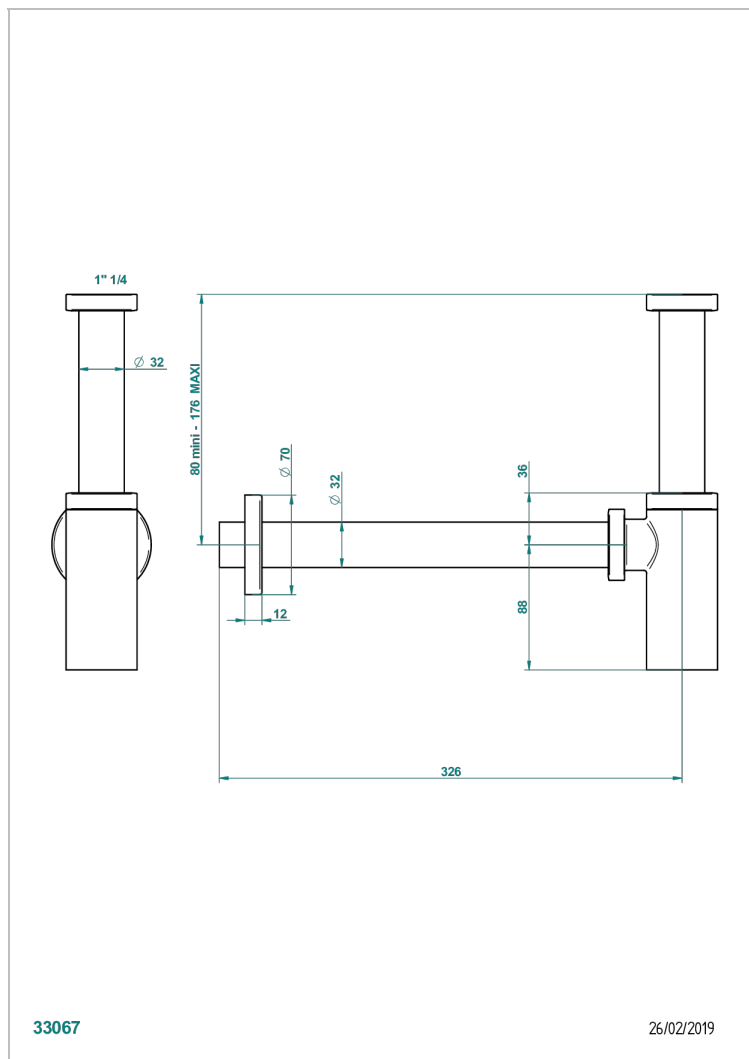

AMOUR DE TRIANON

G24-309/S

Siphon design apparent

THG[®]
PARIS

CARACTÉRISTIQUES

- Amour de Trianon
- Siphon design apparent

FINITIONS DISPONIBLES

Bronze clair - D01
Chromé - A02
Chromé / doré - G02
Chromé mat - C02
Doré brillant - F01
Doré mat - F07

Nickel brillant - B01
Nickel mat - C01
Noir mat céramique - D30
Or pâle - F30
Or pâle mat - F31
Vieux cuivre rouge mat - H07

Vieux nickel - H28