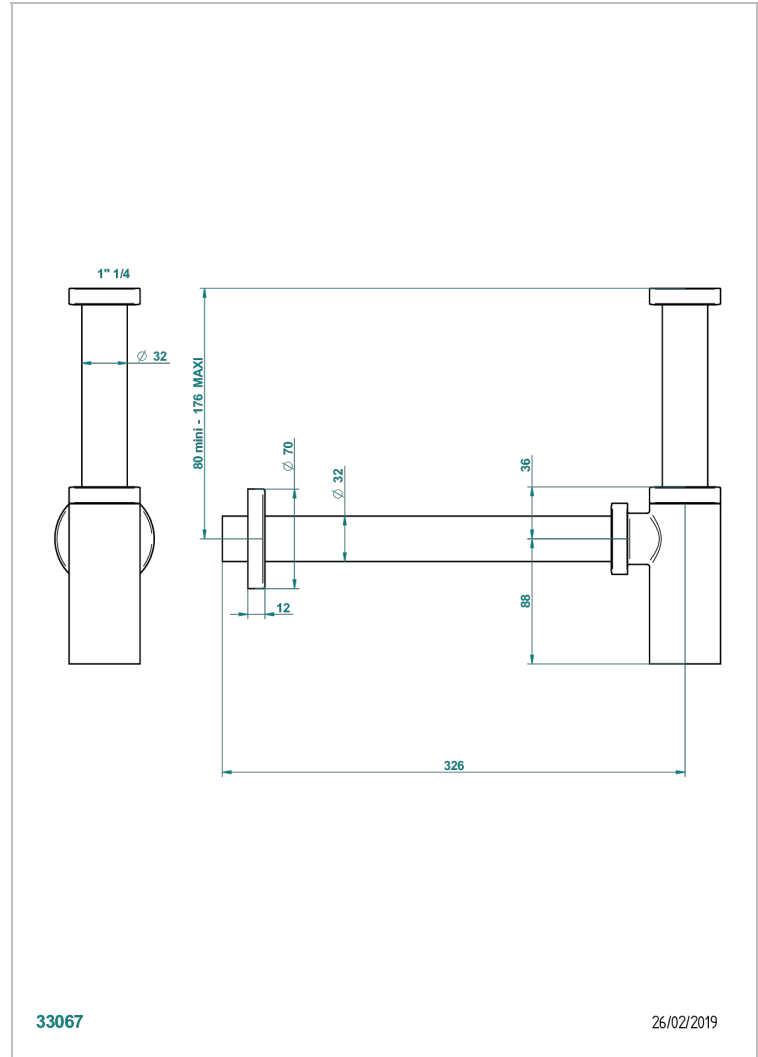

TOUS STYLES

G00-309/S

Siphon design apparent

THG[®]
PARIS

CARACTÉRISTIQUES

- Tous Styles
- Siphon design apparent

FINITIONS DISPONIBLES

Bronze clair - D01
Chromé - A02
Chromé / doré - G02
Chromé mat - C02
Doré brillant - F01
Doré mat - F07

Nickel brillant - B01
Nickel mat - C01
Noir mat céramique - D30
Or pâle - F30
Or pâle mat - F31
Pvd blush - H62

Pvd blush mat - H60
Pvd couleur bronze brown - F33
Pvd couleur bronze brown - mat - F34
Pvd couleur doré - H52
Pvd couleur doré mat - H53
Pvd couleur laiton - H49