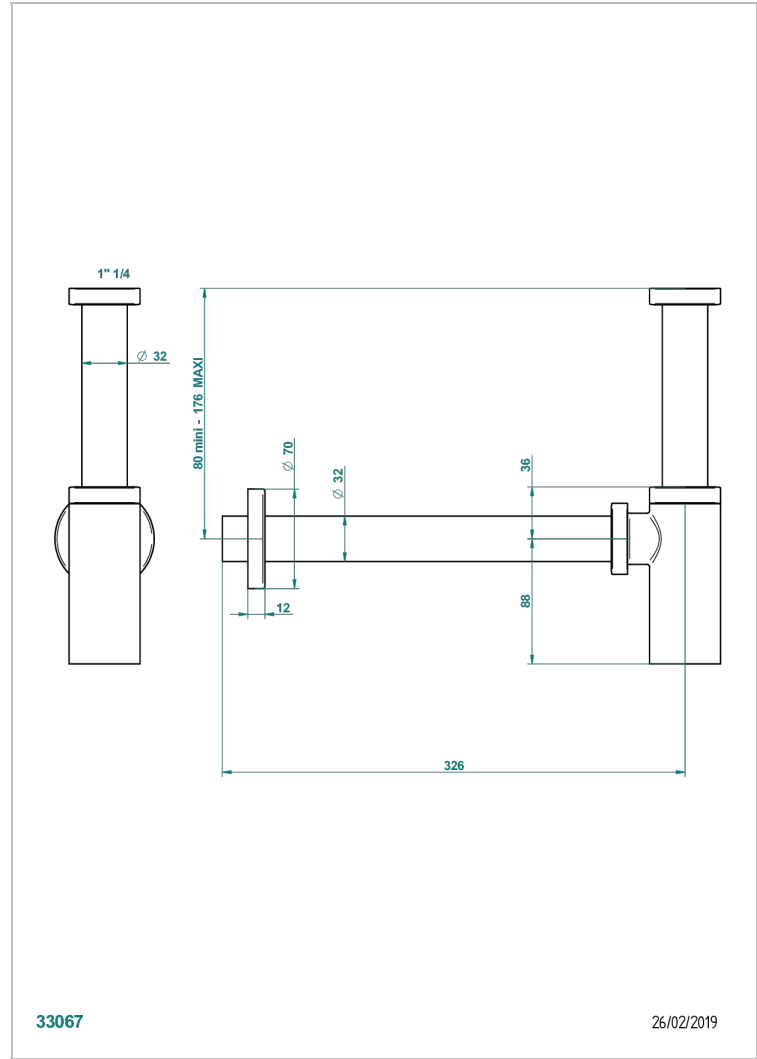

# TOUS STYLES

G00-309/S

Siphon design apparent

THG<sup>®</sup>  
PARIS