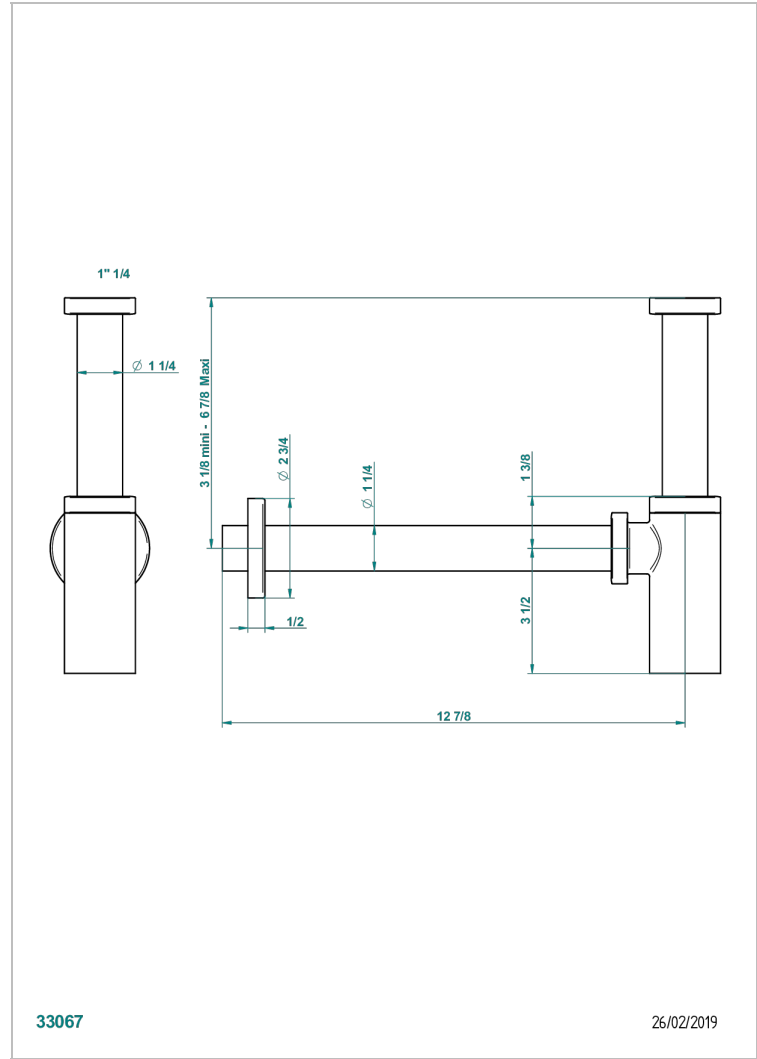

# ITHAQUE DECORACION EN PLATINO

A7B-309S/US

Trap only for waste

THG<sup>®</sup>  
PARIS

33067

26/02/2019