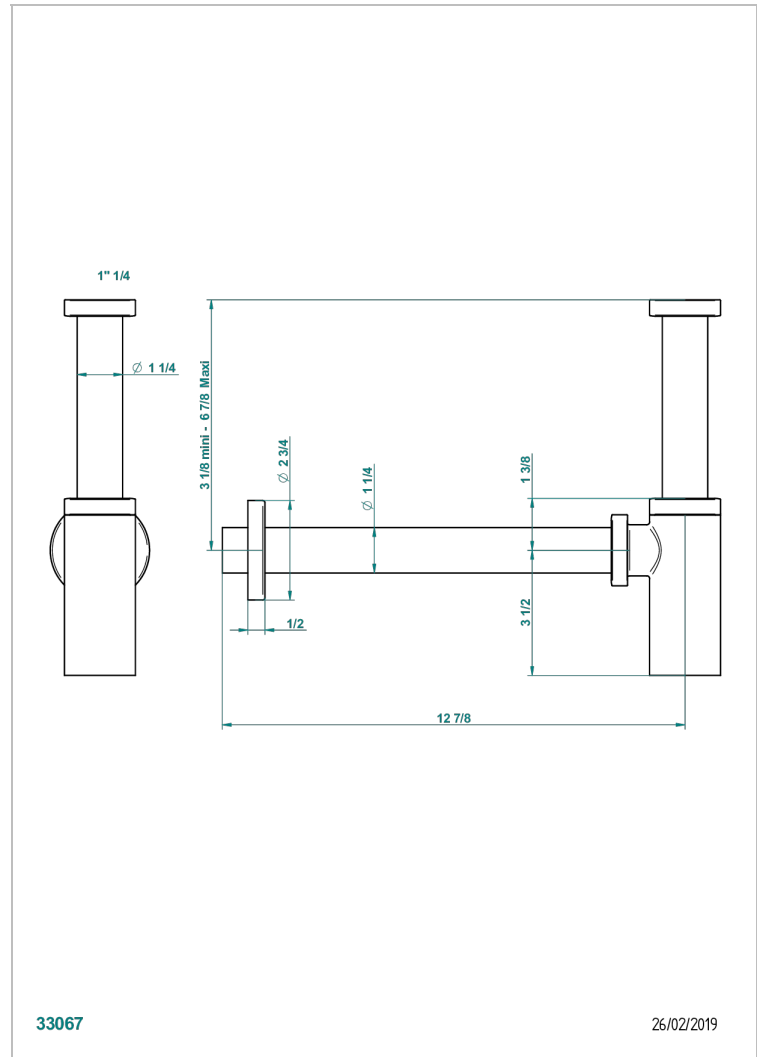

# PROFIL LALIQUE CRISTAL CLARO

A6G-309S/US

Trap only for waste

THG<sup>®</sup>  
PARIS

33067

26/02/2019

## CARACTERÍSTICAS

- Profil Lalique cristal claro
- Trap only for waste