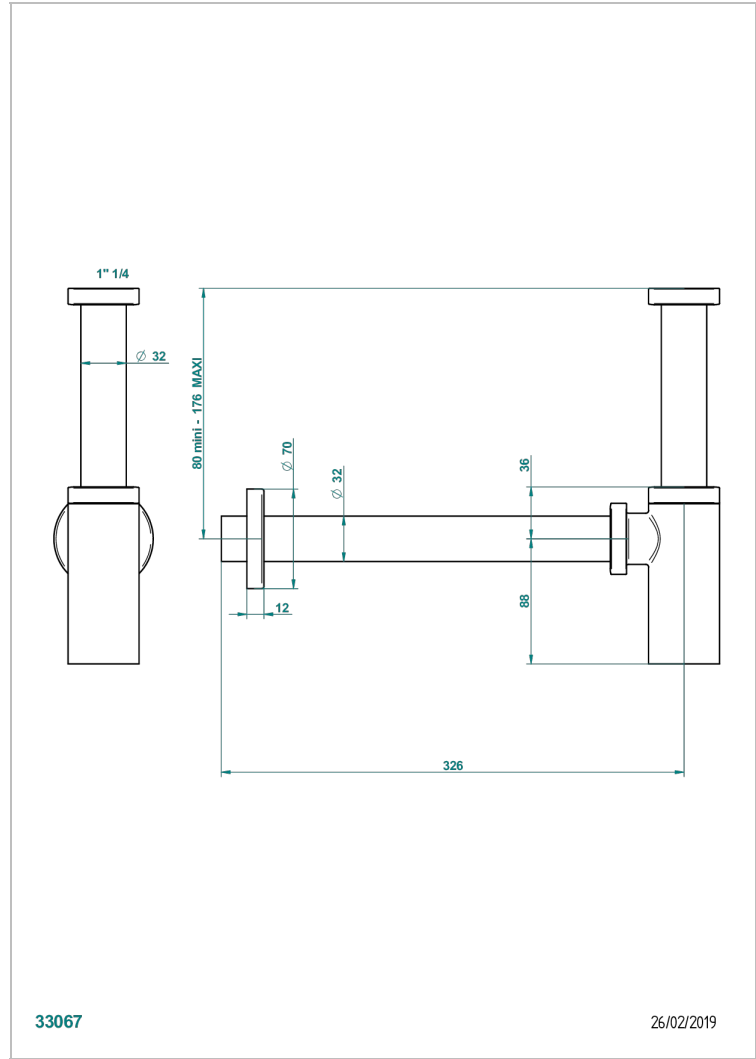

TRADITION CON MANETAS

A58-309/S

Sifón moderno

THG®
PARIS

33067

26/02/2019

CARACTERÍSTICAS

- Tradition con manetas
- Sifón moderno

ACABADOS DISPONIBLES

Bronce claro - D01
Cerámica negra mate - D30
Cobre viejo mate - H07
Cromo - A02
Cromo / dorado - G02
Cromo mate - C02

Dorado - F01
Dorado mate - F07
Dorado pálido - F30
Dorado pálido mate (sin barniz) - F31
Natural smoked Brass - A13
Níquel - B01

Níquel mate - C01
Níquel viejo - H28
Pvd blush - H62
Pvd blush mate - H60
Pvd color latón - H49
Pvd color latón mate - H50

Pvd color níquel - H55
Pvd color níquel mate - H56
Pvd color oro - H52
Pvd color oro mate - H53
Pvd grafito - H64
Pvd grafito mate - H65

Pvd marrón bronce - F33
Pvd marrón bronce mate - F34
Pvd umber - H66
Pvd umber mate - H67