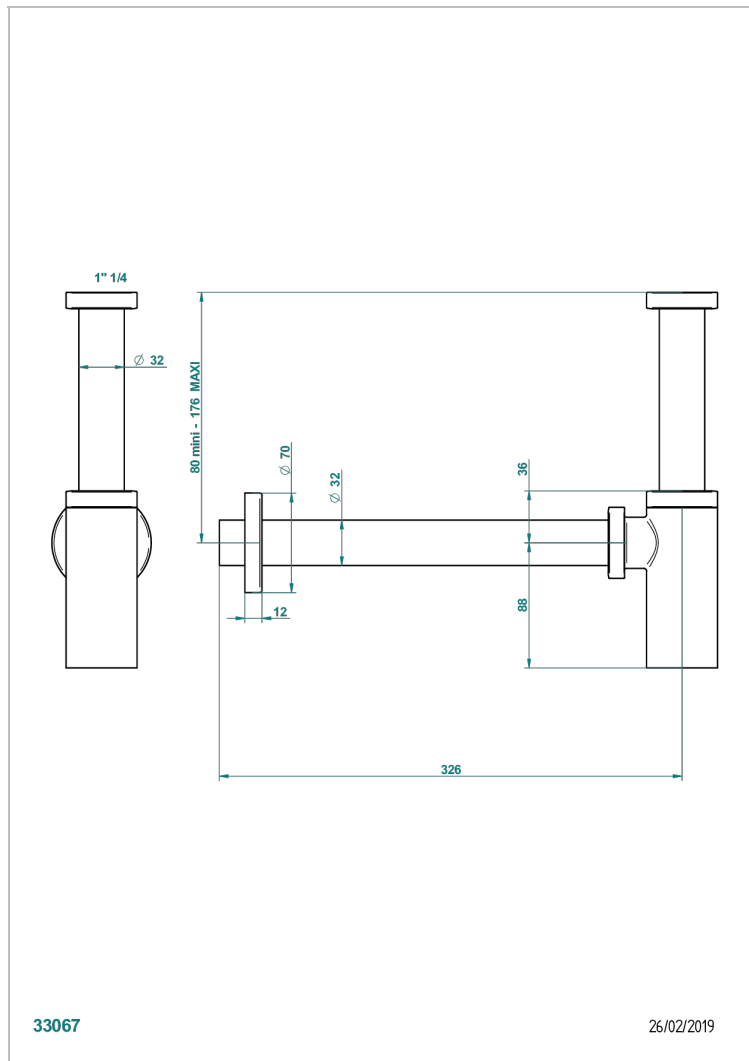

TRADITION С РУКОЯТКАМИ

A58-309/S

THG[®]
PARIS

Сифон отдельный для спускного клапана для стеклянной раковины

33067

26/02/2019

ХАРАКТЕРИСТИКИ

- Tradition с ручьятками
- Сифон отдельный для спускного клапана для стеклянной раковины