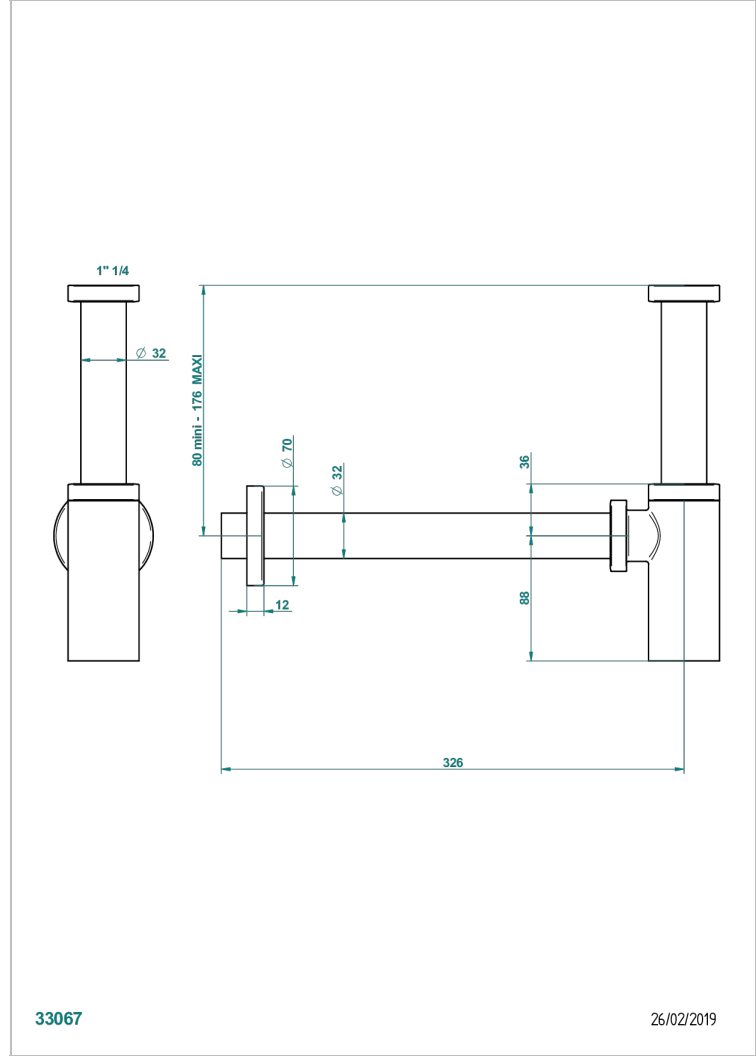

TRADITION WITH LEVER

A58-309/S

下水管

THG®
PARIS

33067

26/02/2019

特色

- Tradition with lever
- 下水管

可选饰面

Black ceram - D30
Blush PVD - H62
Graphite PVD - H64
Matt Umber PVD - H67
Matt blush PVD - H60
Matt graphite PVD - H65

Natural smoked Brass - A13
PVD哑光棕铜 - F34
PVD哑光金 - H53
PVD哑光铜 - H50
PVD哑光镍 - H56
PVD抛光铜 - H49

PVD棕铜 - F33
PVD金色 - H52
PVD镍 - H55
Umber PVD - H66
哑光复古铜 - H07
哑光浅金 - F31

哑光金 - F07
哑光铬 - C02
哑光镍 - C01
复古镍 - H28
抛光金 (24K金) - F01
抛光铬 - A02

抛光铬/抛光金 - G02
抛光镍 - B01
浅金 - F30
漆面铜 - D01