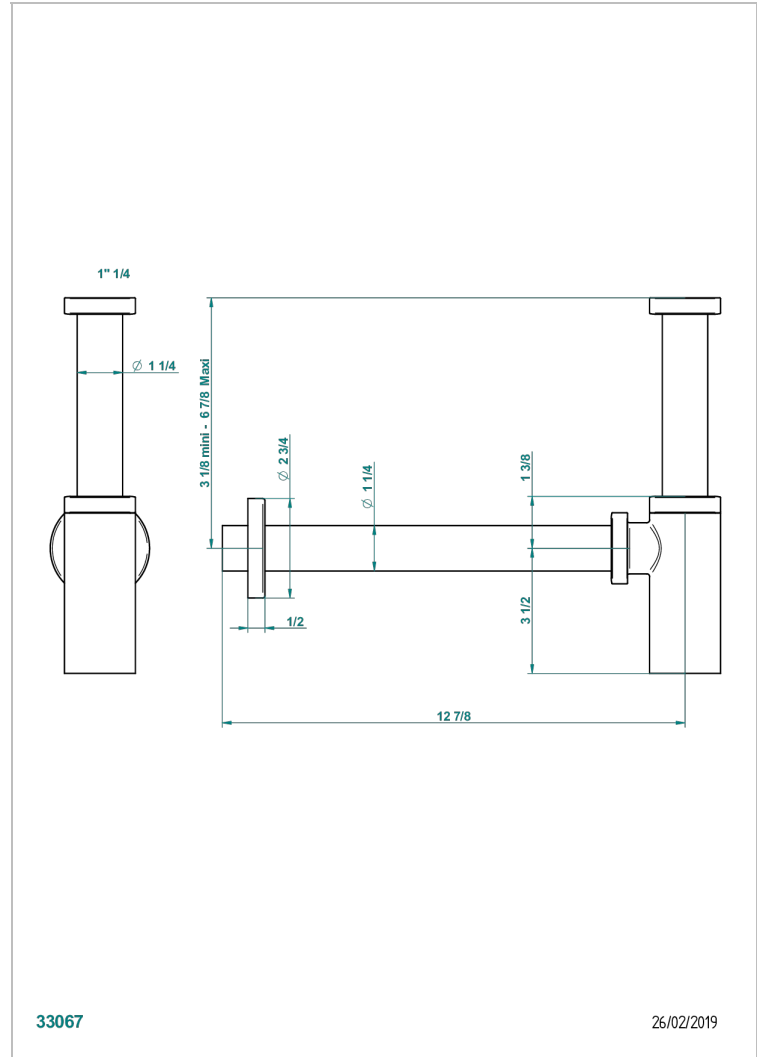

TRADITION A MANETTES

A58-309/S

Siphon design apparent

THG[®]
PARIS

33067

26/02/2019

CARACTÉRISTIQUES

- Tradition à manettes
- Siphon design apparent