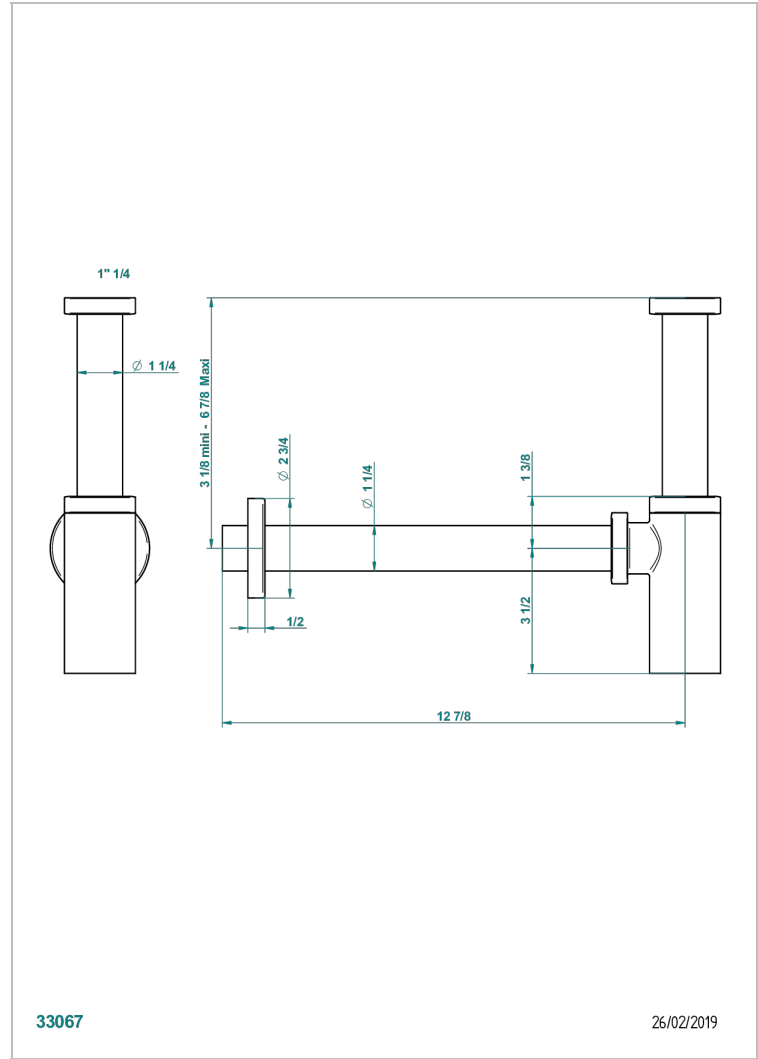

TRADITION CON MANETAS

A58-309/S

Sifón moderno

THG[®]
PARIS

CARACTERÍSTICAS

- Tradition con manetas
- Sifón moderno

ACABADOS DISPONIBLES

Bronce claro - D01
Cerámica negra mate - D30
Cobre viejo mate - H07
Cromo - A02
Cromo / dorado - G02
Cromo mate - C02