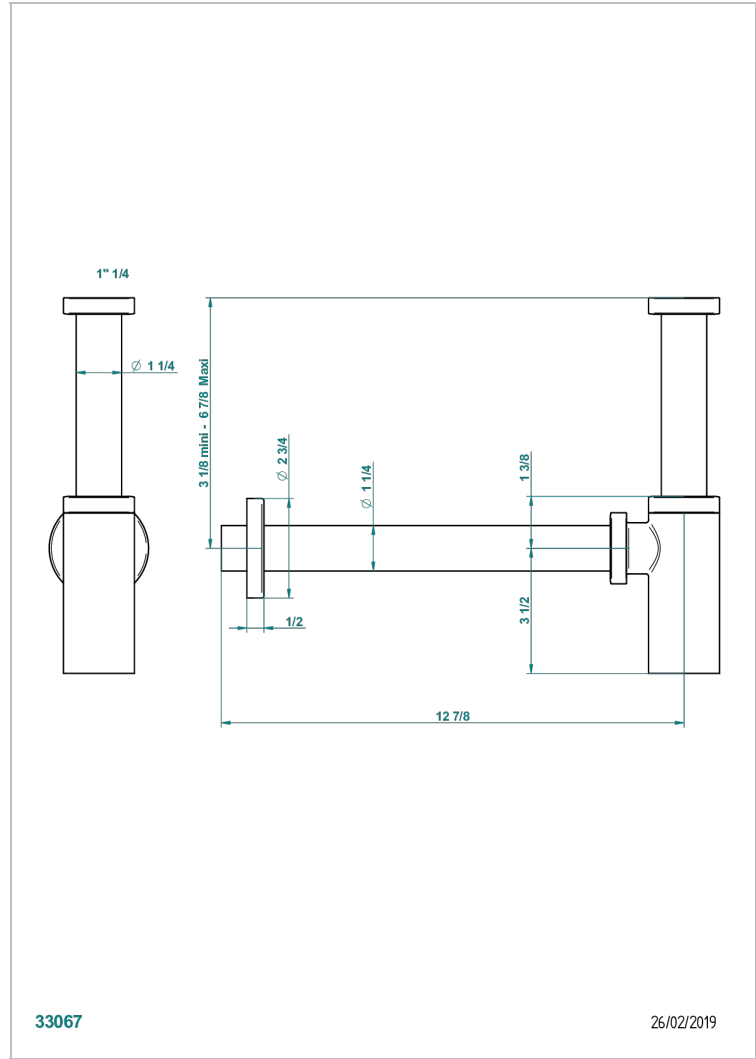

TRADITION WITH LEVER

A58-309/S

下水管

THG®
PARIS

33067

26/02/2019

特色

- Tradition with lever
- 下水管

可选饰面

Black ceram - D30
Blush PVD - H62
Graphite PVD - H64
Matt Umber PVD - H67
Matt blush PVD - H60
Matt graphite PVD - H65

Natural smoked Brass - A13
PVD哑光棕铜 - F34
PVD哑光金 - H53
PVD哑光铜 - H50
PVD哑光镍 - H56
PVD抛光铜 - H49

PVD棕铜 - F33
PVD金色 - H52
PVD镍 - H55
Umber PVD - H66
哑光复古铜 - H07
哑光浅金 - F31

哑光金 - F07
哑光铬 - C02
哑光镍 - C01
复古镍 - H28
抛光金 (24K金) - F01
抛光铬 - A02

抛光铬/抛光金 - G02
抛光镍 - B01
浅金 - F30
漆面铜 - D01