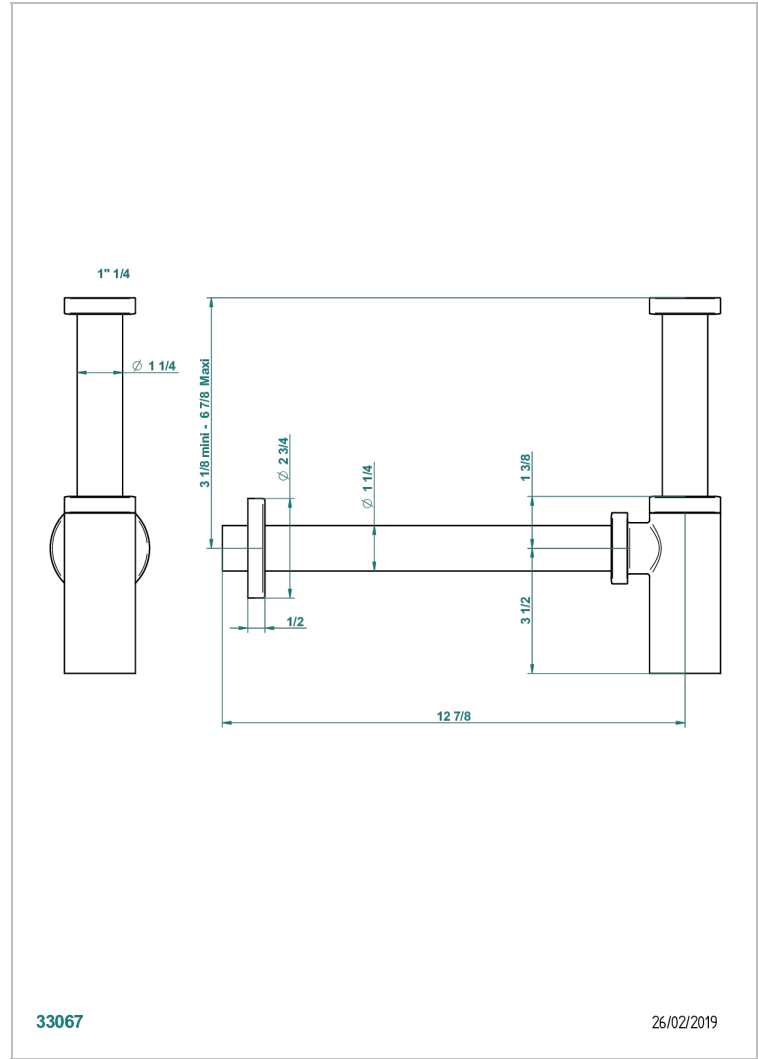

TRADITION CON MANETAS

A58-309S/US

Trap only for waste

THG®
PARIS

33067

26/02/2019

CARACTERÍSTICAS

- Tradition con manetas
- Trap only for waste

ACABADOS DISPONIBLES

Bronce claro - D01
Cerámica negra mate - D30
Cobre viejo mate - H07
Cromo - A02
Cromo / dorado - G02
Cromo mate - C02

Dorado - F01
Dorado mate - F07
Dorado pálido - F30
Dorado pálido mate (sin barniz) - F31
Natural smoked Brass - A13
Níquel - B01

Níquel mate - C01
Níquel viejo - H28
Pvd blush - H62
Pvd blush mate - H60
Pvd color latón - H49
Pvd color latón mate - H50

Pvd color níquel - H55
Pvd color níquel mate - H56
Pvd color oro - H52
Pvd color oro mate - H53
Pvd grafito - H64
Pvd grafito mate - H65

Pvd marrón bronce - F33
Pvd marrón bronce mate - F34
Pvd umber - H66
Pvd umber mate - H67