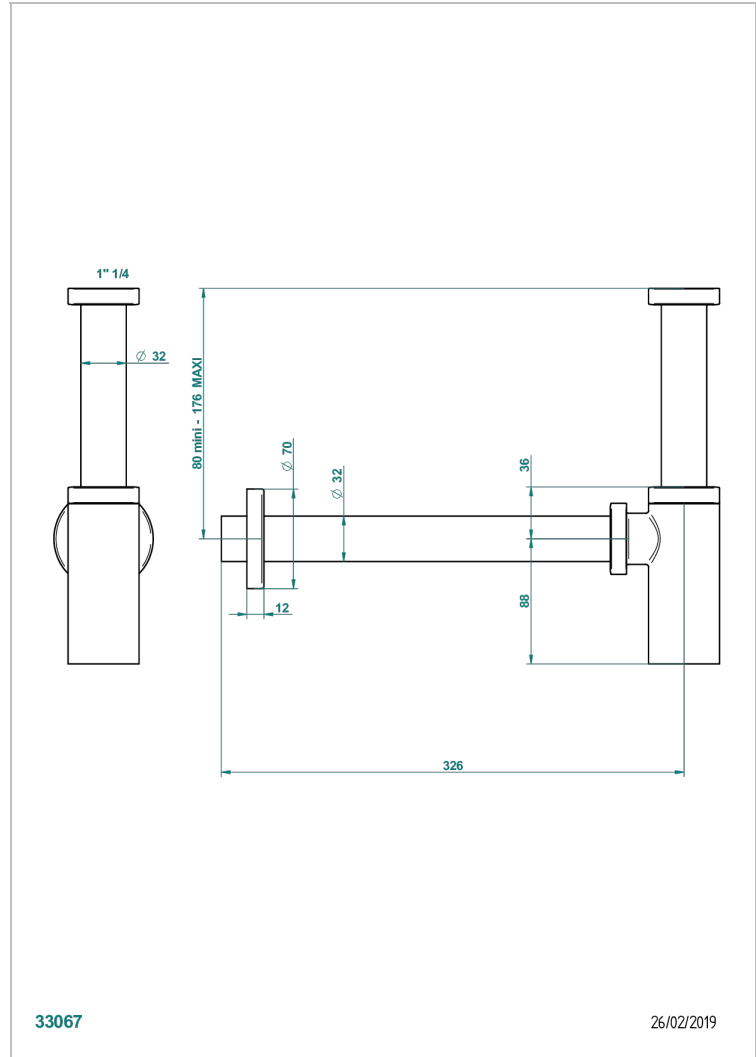

ART DECO CRYSTAL

A56-309S/US

Trap only for waste

THG[®]
PARIS

CARACTERÍSTICAS

- Art Déco Crystal
- Trap only for waste

ACABADOS DISPONIBLES

Bronce claro - D01
Cerámica negra mate - D30
Cobre viejo mate - H07
Cromo - A02
Cromo / dorado - G02
Cromo mate - C02