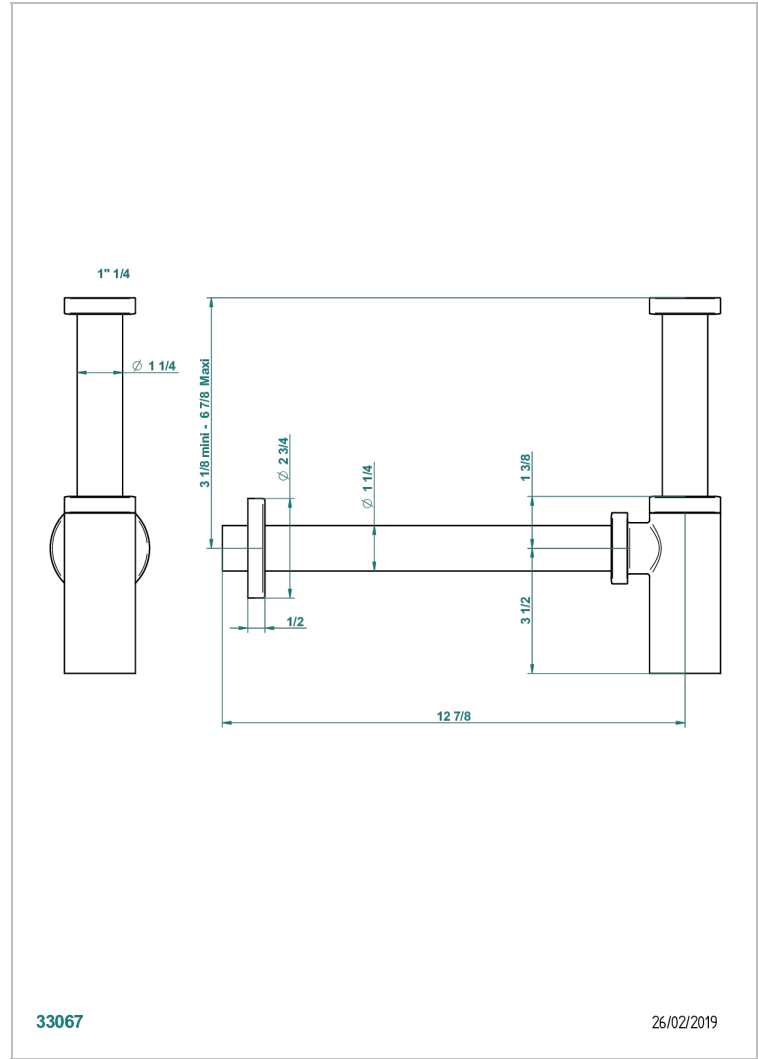

ART DECO CRYSTAL

A56-309S/US

Trap only for waste

THG[®]
PARIS

33067

26/02/2019

CARACTERÍSTICAS

- Art Déco Crystal
- Trap only for waste