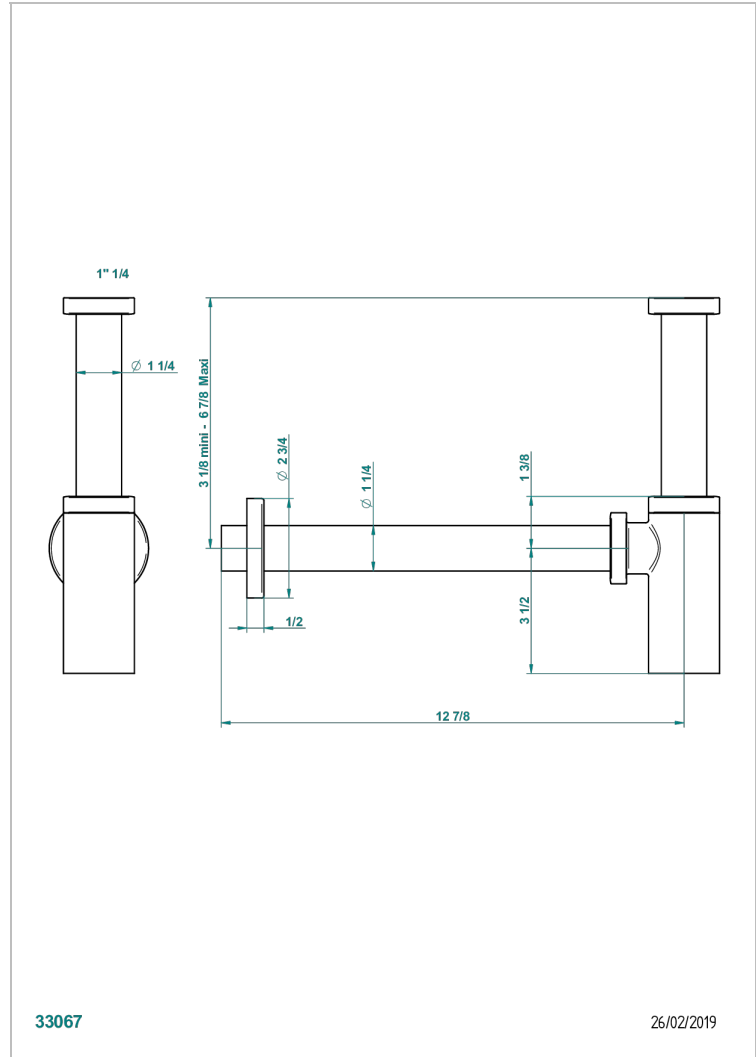

ART DECO A MANETTES

A55-309/S

Siphon design apparent

THG®
PARIS

33067

26/02/2019

CARACTÉRISTIQUES

- Art Déco à manettes
- Siphon design apparent

FINITIONS DISPONIBLES

Bronze clair - D01
Chromé - A02
Chromé / doré - G02
Chromé mat - C02
Doré brillant - F01
Doré mat - F07

Laiton fumé naturel - A13
Nickel brillant - B01
Nickel mat - C01
Noir mat céramique - D30
Or pâle - F30
Or pâle mat - F31

Pvd blush - H62
Pvd blush mat - H60
Pvd couleur bronze brown - F33
Pvd couleur bronze brown - mat - F34
Pvd couleur doré - H52
Pvd couleur doré mat - H53

Pvd couleur laiton - H49
Pvd couleur laiton mat - H50
Pvd couleur nickel - H55
Pvd couleur nickel mat - H56
Pvd graphite - H64
Pvd graphite mat - H65

Pvd umber - H66
Pvd umber mat - H67
Vieux cuivre rouge mat - H07
Vieux nickel - H28