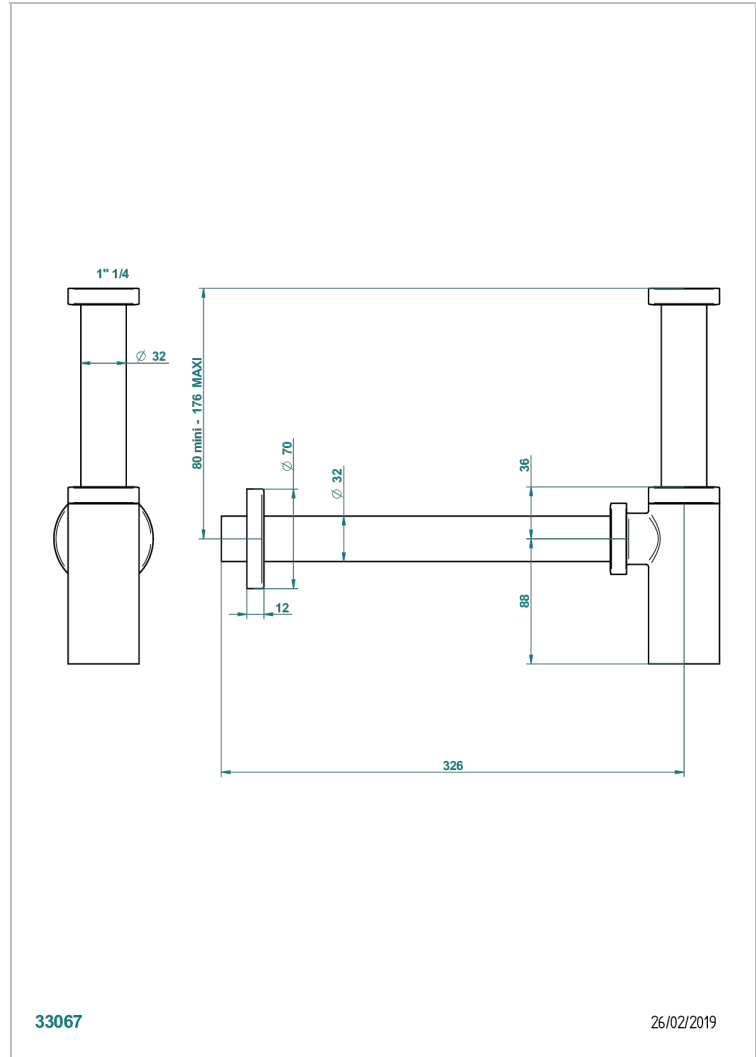

ART DECO A MANETTES

A55-309/S

Siphon design apparent

THG[®]
PARIS

CARACTÉRISTIQUES

- Art Déco à manettes
- Siphon design apparent

FINITIONS DISPONIBLES

Bronze clair - D01
Chromé - A02
Chromé / doré - G02
Chromé mat - C02
Doré brillant - F01
Doré mat - F07