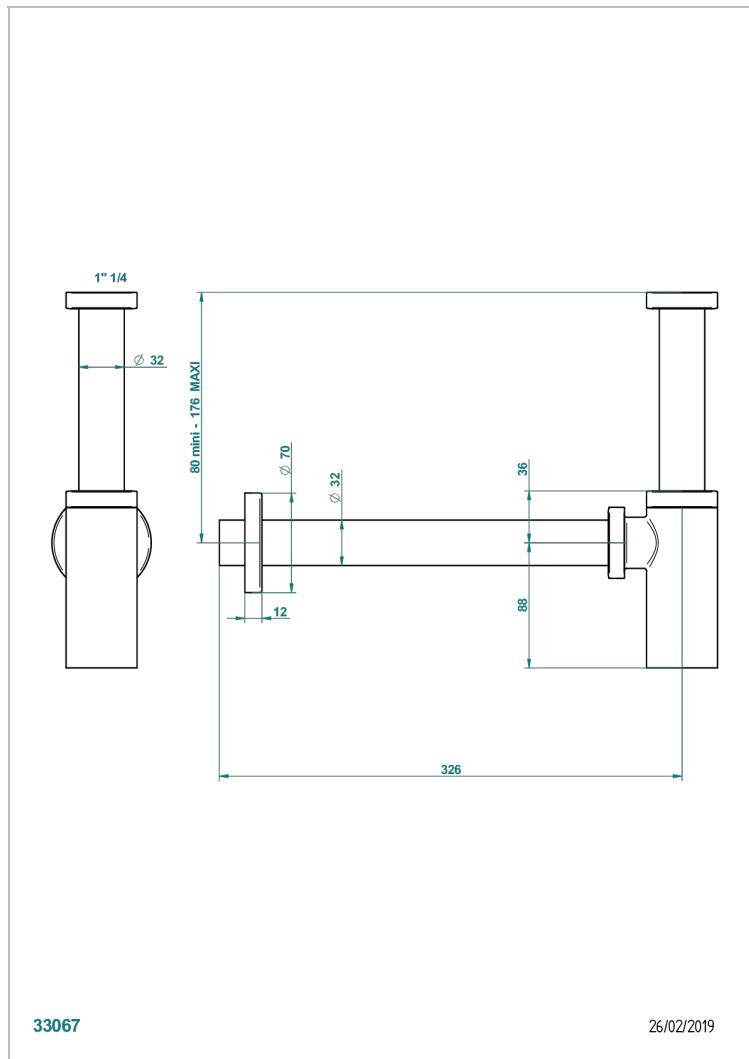

ART DECO CON MANETAS

A55-309/S

Sifón moderno

THG[®]
PARIS

33067

26/02/2019

CARACTERÍSTICAS

- Art Deco con manetas
- Sifón moderno