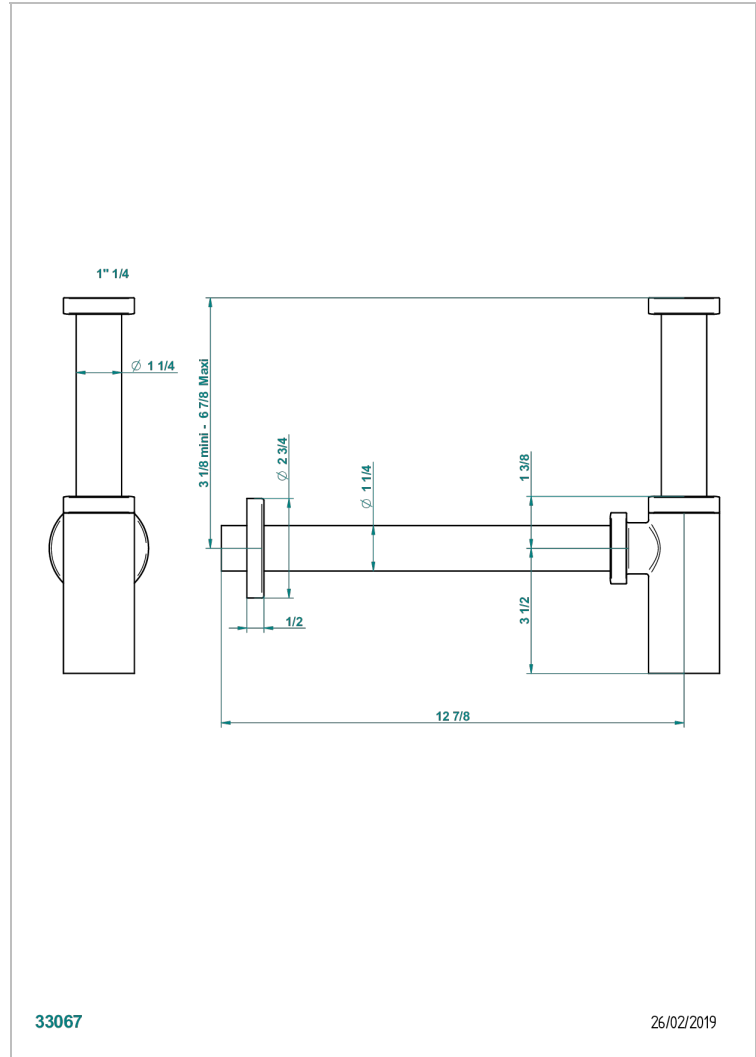

ART DECO A MANETTES

A55-309/S

Siphon design apparent

THG[®]
PARIS

33067

26/02/2019

CARACTÉRISTIQUES

- Art Déco à manettes
- Siphon design apparent