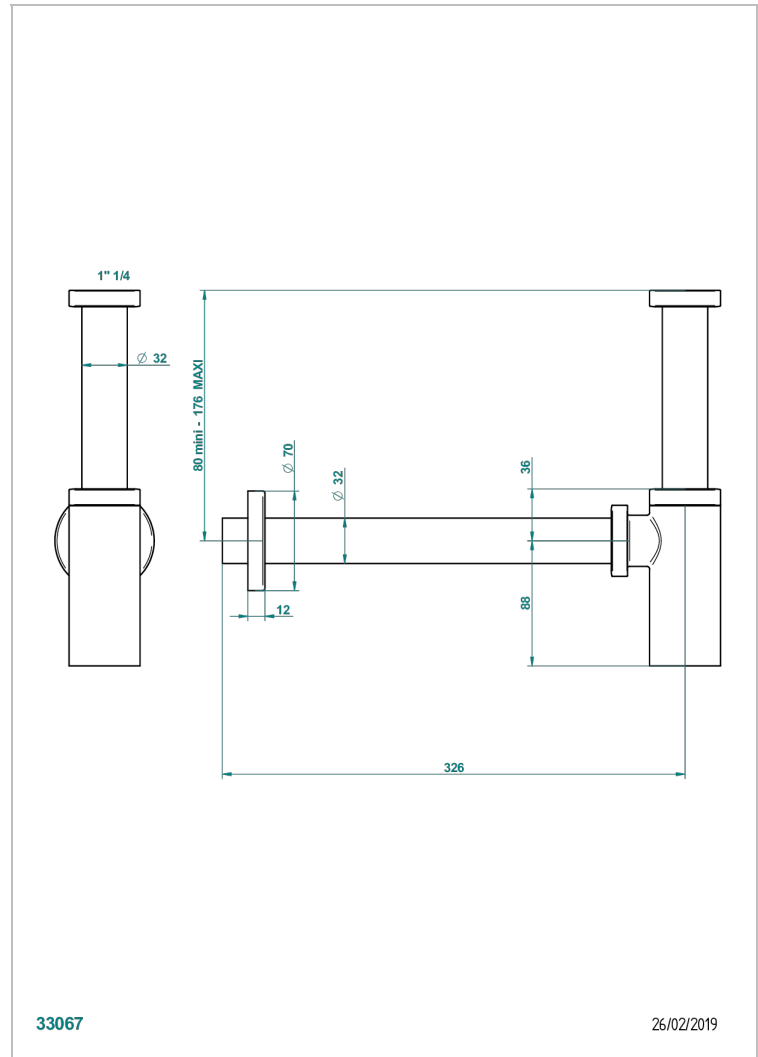

ART DECO A MANETTES

A55-309S/US

Siphon design seul standard américain

THG[®]
PARIS

CARACTÉRISTIQUES

- Art Déco à manettes
- Siphon design seul standard américain

FINITIONS DISPONIBLES

Bronze clair - D01
Chromé - A02
Chromé / doré - G02
Chromé mat - C02
Doré brillant - F01
Doré mat - F07