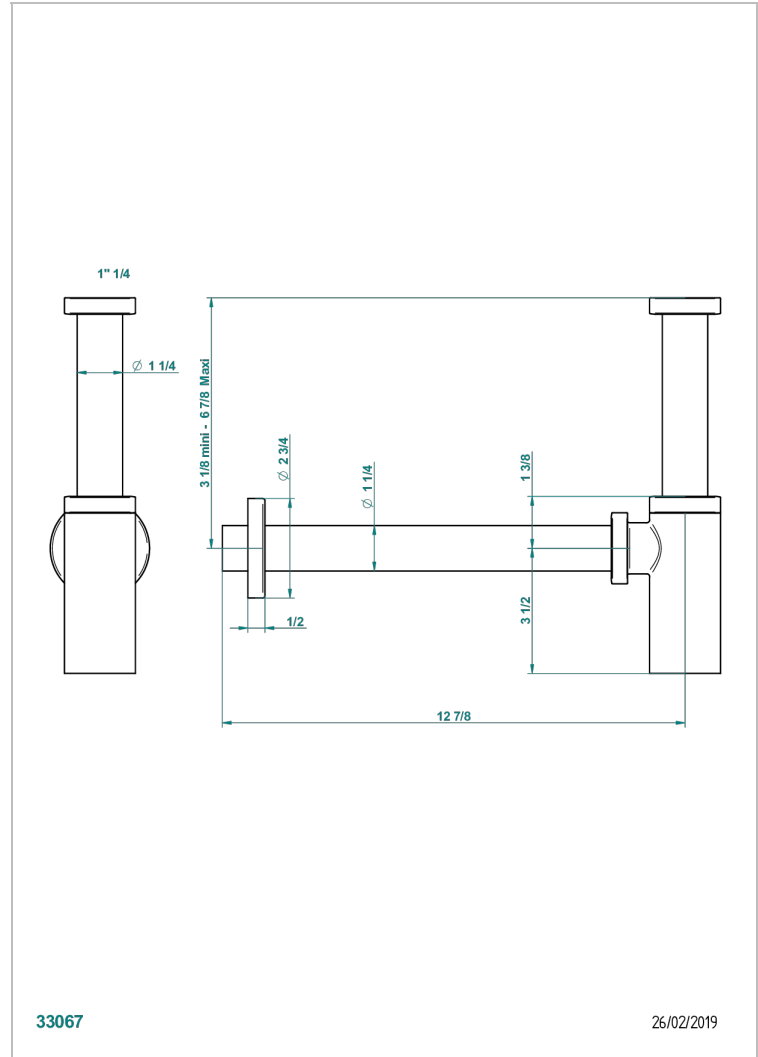

ART DECO A MANETTES

A55-309S/US

Siphon design seul standard américain

THG[®]
PARIS

33067

26/02/2019

CARACTÉRISTIQUES

- Art Déco à manettes
- Siphon design seul standard américain