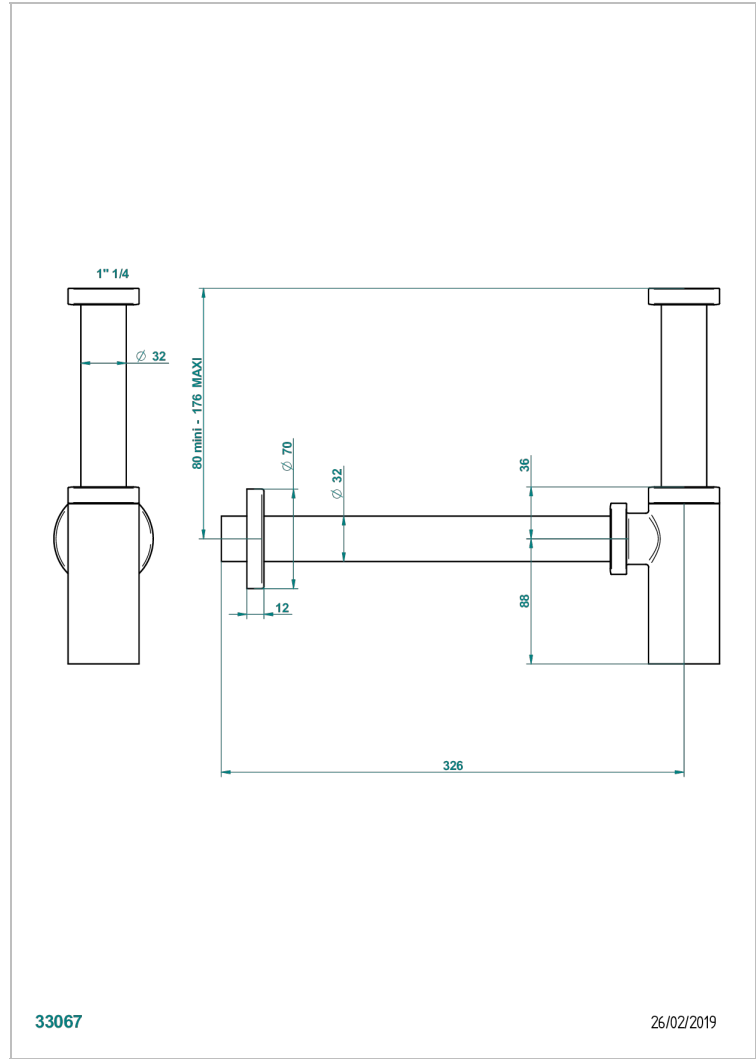

HIRONDELLES GOLD STAMPED

A4L-309S/US

Trap only for waste

THG[®]
PARIS

CARACTERÍSTICAS

- Hironnelles Gold stamped
- Trap only for waste

ACABADOS DISPONIBLES

Bronce claro - D01
Cerámica negra mate - D30
Cobre viejo mate - H07
Cromo - A02
Cromo mate - C02
Dorado - F01