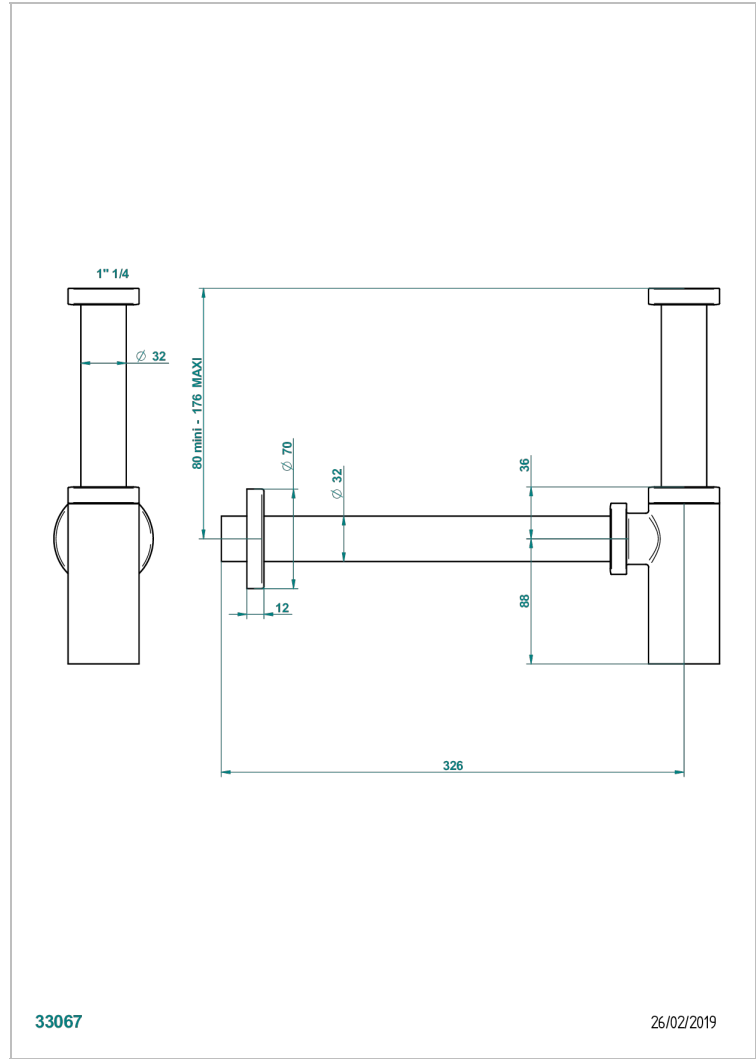

ПОММЕ С ЗОЛОЧЕНИЕМ

A46-309/S

Сифон отдельный для спускного клапана для стеклянной раковины

THG[®]
PARIS

33067

26/02/2019

ХАРАКТЕРИСТИКИ

- Pomme с золочением
- Сифон отдельный для спускного клапана для стеклянной раковины