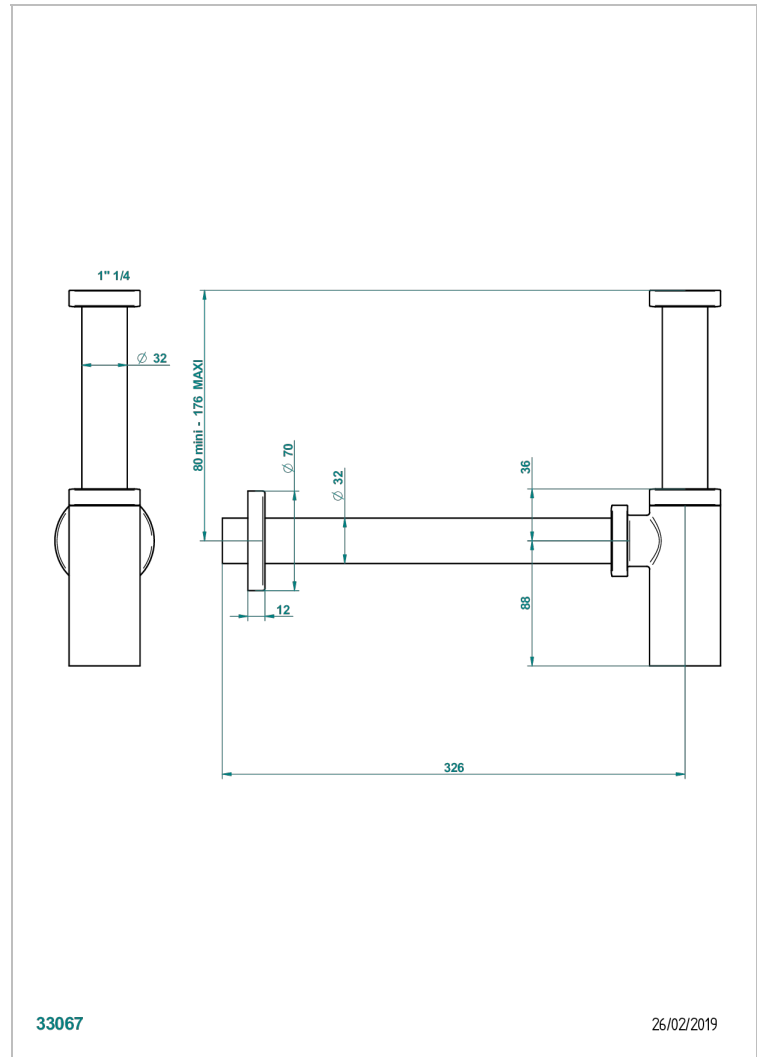

POMME CRISTAL LUSTRE OR

A46-309/S

Siphon design apparent

THG[®]
PARIS

CARACTÉRISTIQUES

- Pomme Cristal lustré or
- Siphon design apparent

FINITIONS DISPONIBLES

Bronze clair - D01
Chromé - A02
Chromé / doré - G02
Chromé mat - C02
Doré brillant - F01
Doré mat - F07

Nickel brillant - B01
Nickel mat - C01
Noir mat céramique - D30
Or pâle - F30
Or pâle mat - F31
Pvd blush - H62

Pvd blush mat - H60
Pvd couleur bronze brown - F33
Pvd couleur bronze brown - mat - F34
Pvd couleur doré - H52
Pvd couleur doré mat - H53
Pvd couleur laiton - H49