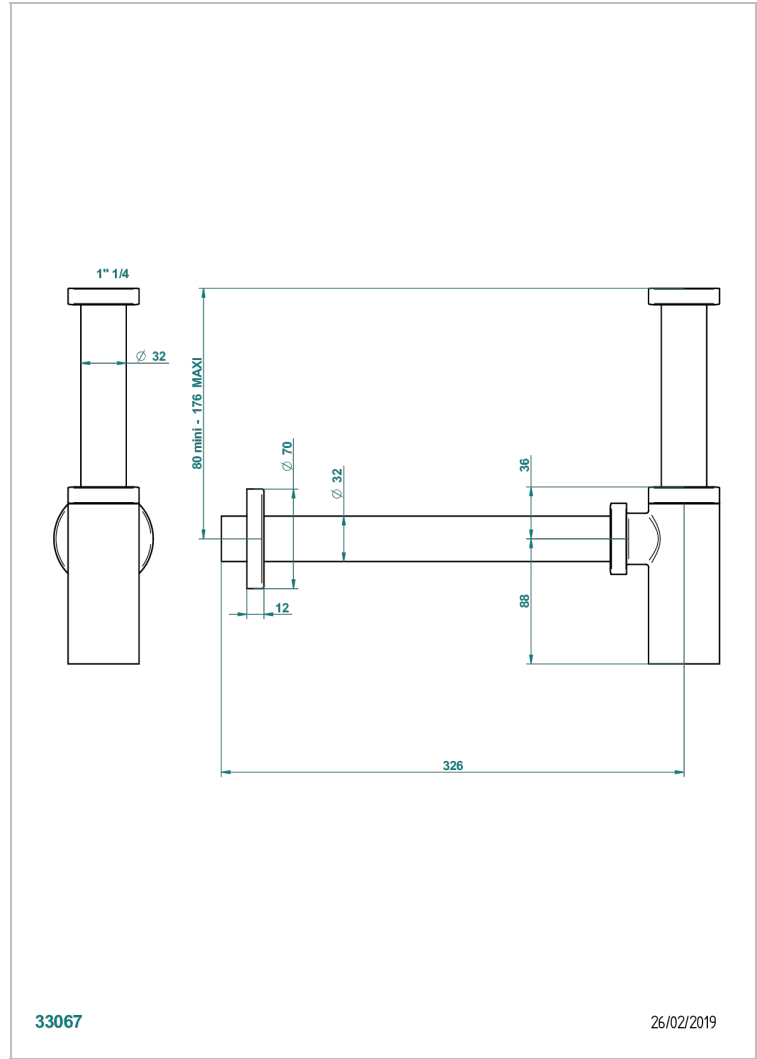

POMME CRISTAL LUSTROSO DORADO

A46-309/S

Sifón moderno

THG[®]
PARIS

CARACTERÍSTICAS

- Pomme cristal lustroso dorado
- Sifón moderno

ACABADOS DISPONIBLES

Bronce claro - D01
Cerámica negra mate - D30
Cobre viejo mate - H07
Cromo - A02
Cromo / dorado - G02
Cromo mate - C02