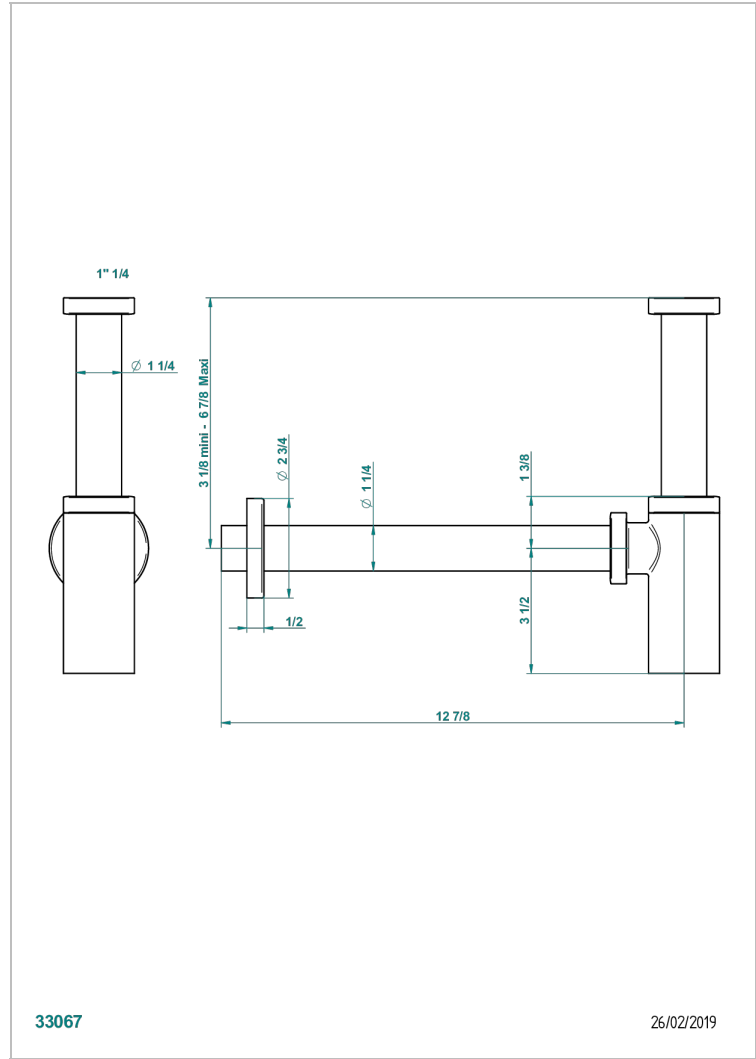

РОММЕ С ЗОЛОЧЕНИЕМ

A46-309/S

Сифон отдельный для спускного клапана для стеклянной раковины

THG[®]
PARIS

33067

26/02/2019

ХАРАКТЕРИСТИКИ

- Pomme с золочением
- Сифон отдельный для спускного клапана для стеклянной раковины