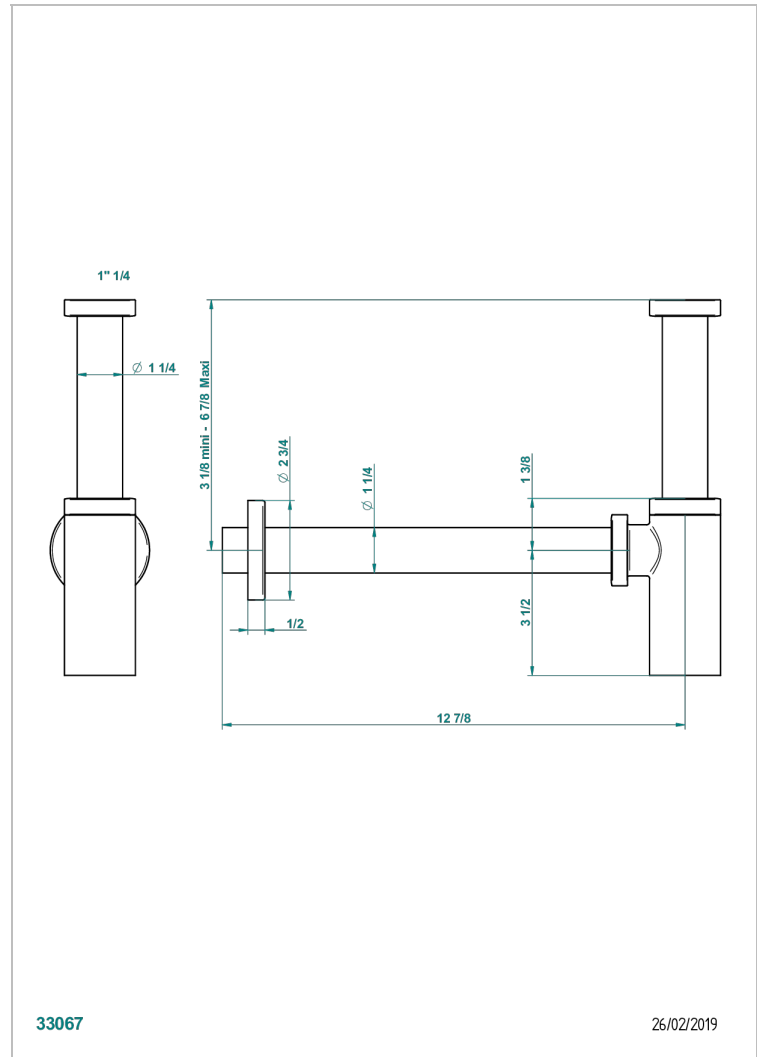

POMME CRISTAL LUSTRE OR

A46-309/S

Siphon design apparent

THG[®]
PARIS

CARACTÉRISTIQUES

- Pomme Cristal lustré or
- Siphon design apparent

FINITIONS DISPONIBLES

Bronze clair - D01
Chromé - A02
Chromé / doré - G02
Chromé mat - C02
Doré brillant - F01
Doré mat - F07

Nickel brillant - B01
Nickel mat - C01
Noir mat céramique - D30
Or pâle - F30
Or pâle mat - F31
Pvd blush - H62

Pvd blush mat - H60
Pvd couleur bronze brown - F33
Pvd couleur bronze brown - mat - F34
Pvd couleur doré - H52
Pvd couleur doré mat - H53
Pvd couleur laiton - H49