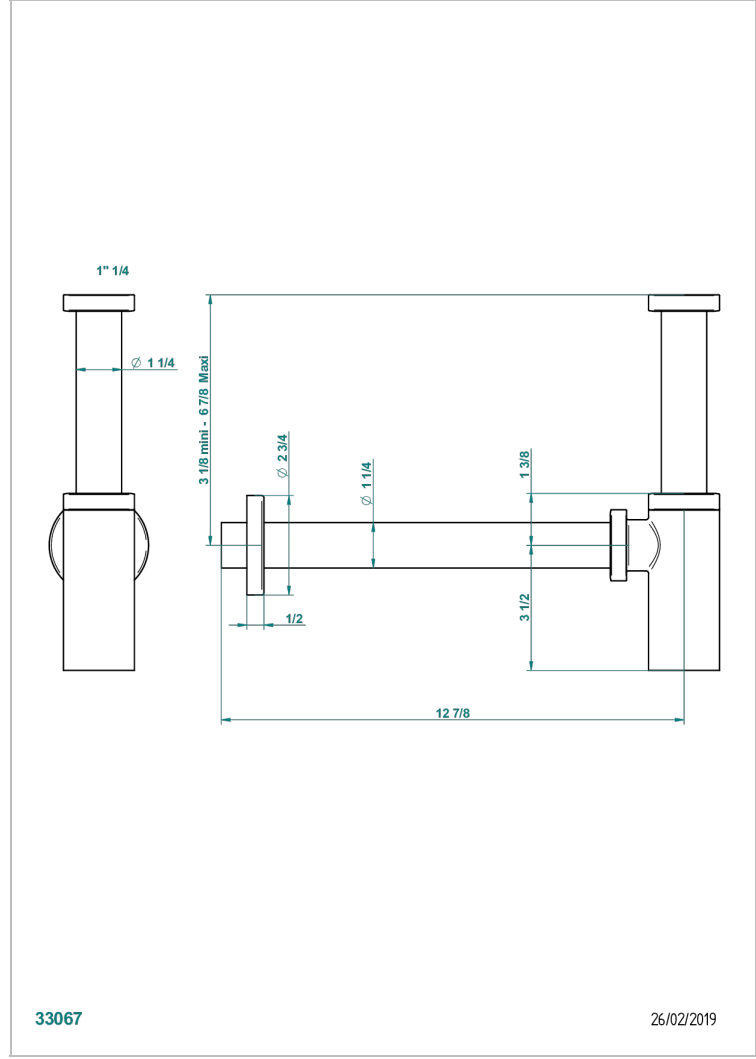

# POMME CRISTAL LUSTROSO DORADO

A46-309/S

SifÓN moderno

33067

26/02/2019