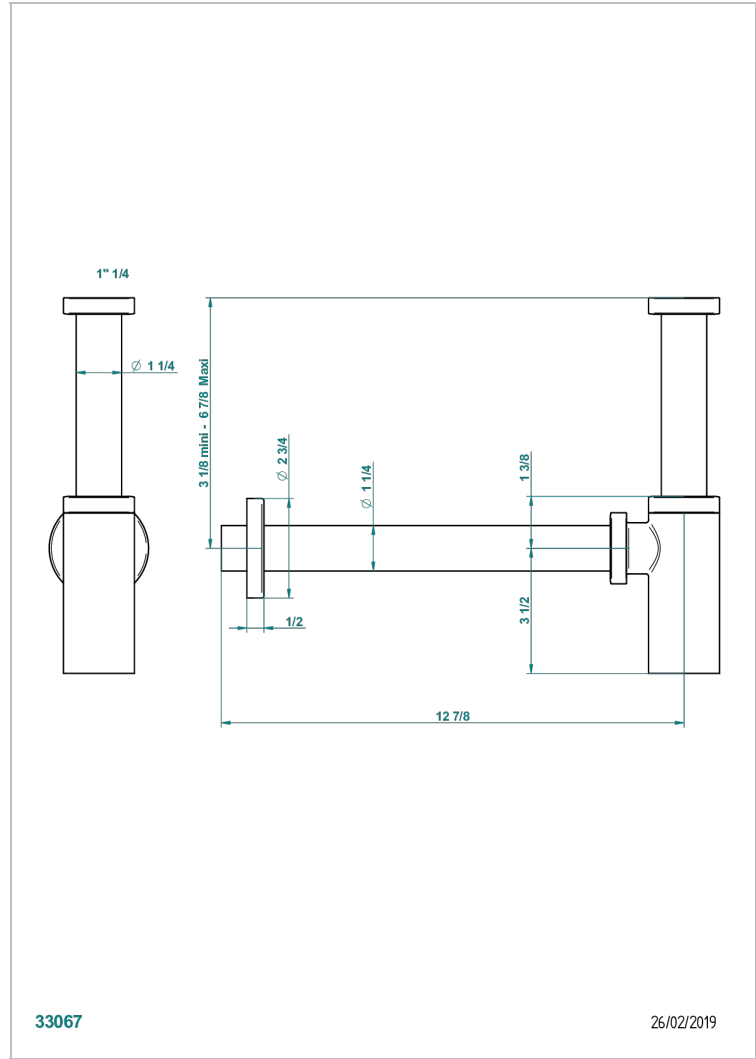

POMME GOLD LUSTER CRYSTAL

A46-309/S

下水管

THG[®]
PARIS

33067

26/02/2019

特色

- Pomme Gold luster crystal
- 下水管