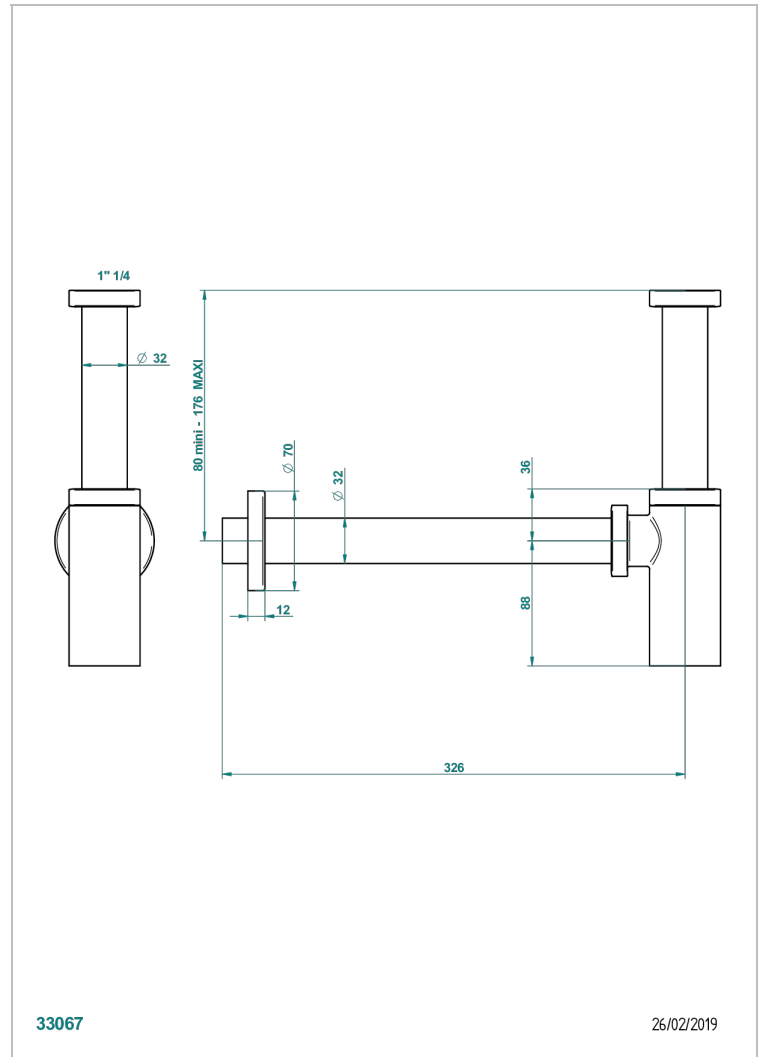

POMME CRISTAL CLAIR SATINE

A42-309/S

Siphon design apparent

THG[®]
PARIS

CARACTÉRISTIQUES

- Pomme Cristal clair satiné
- Siphon design apparent

FINITIONS DISPONIBLES

Bronze clair - D01
Chromé - A02
Chromé / doré - G02
Chromé mat - C02
Doré brillant - F01
Doré mat - F07

Nickel brillant - B01
Nickel mat - C01
Noir mat céramique - D30
Or pâle - F30
Or pâle mat - F31
Pvd blush - H62

Pvd blush mat - H60
Pvd couleur bronze brown - F33
Pvd couleur bronze brown - mat - F34
Pvd couleur doré - H52
Pvd couleur doré mat - H53
Pvd couleur laiton - H49