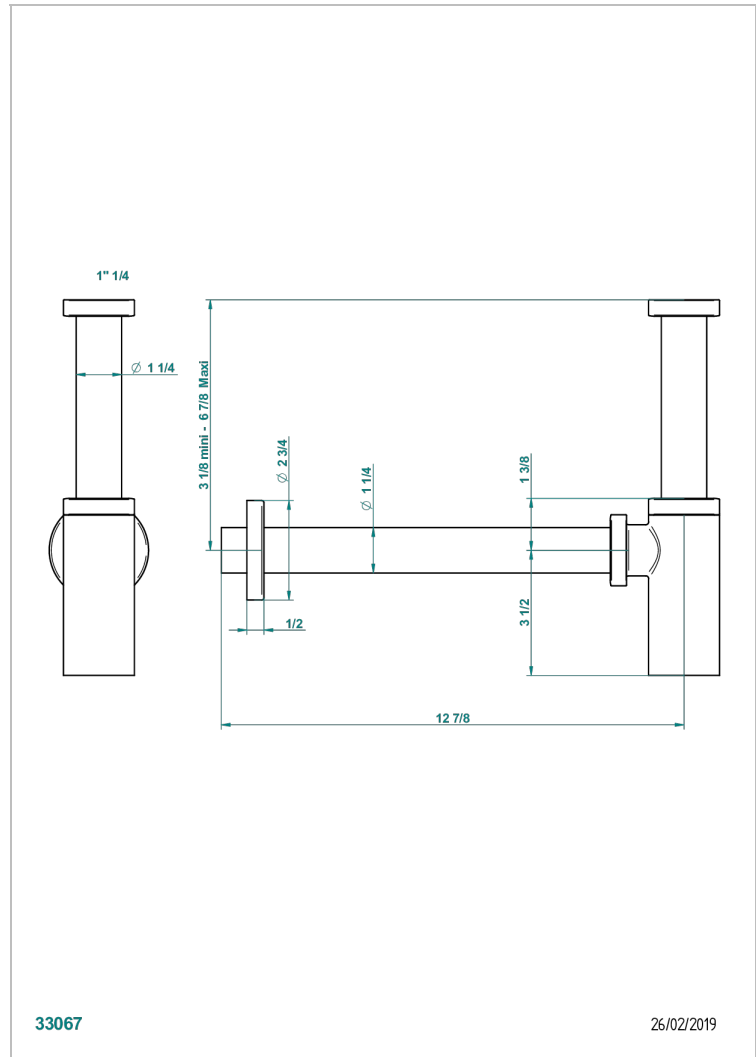

POMME CRISTAL CLAIR SATINE

A42-309/S

Siphon design apparent

THG[®]
PARIS

33067

26/02/2019

CARACTÉRISTIQUES

- Pomme Cristal clair satiné
- Siphon design apparent