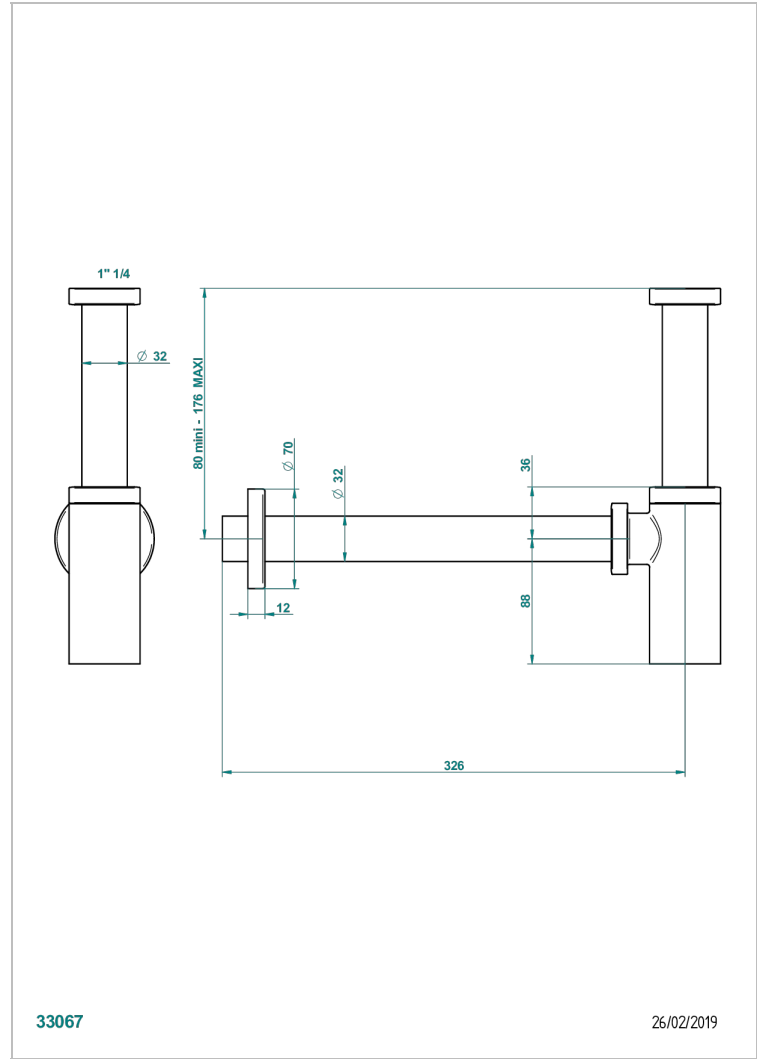

# POMME, CRISTAL SATINADO

A42-309/S

SifÓN moderno

THG<sup>®</sup>  
PARIS

33067

26/02/2019