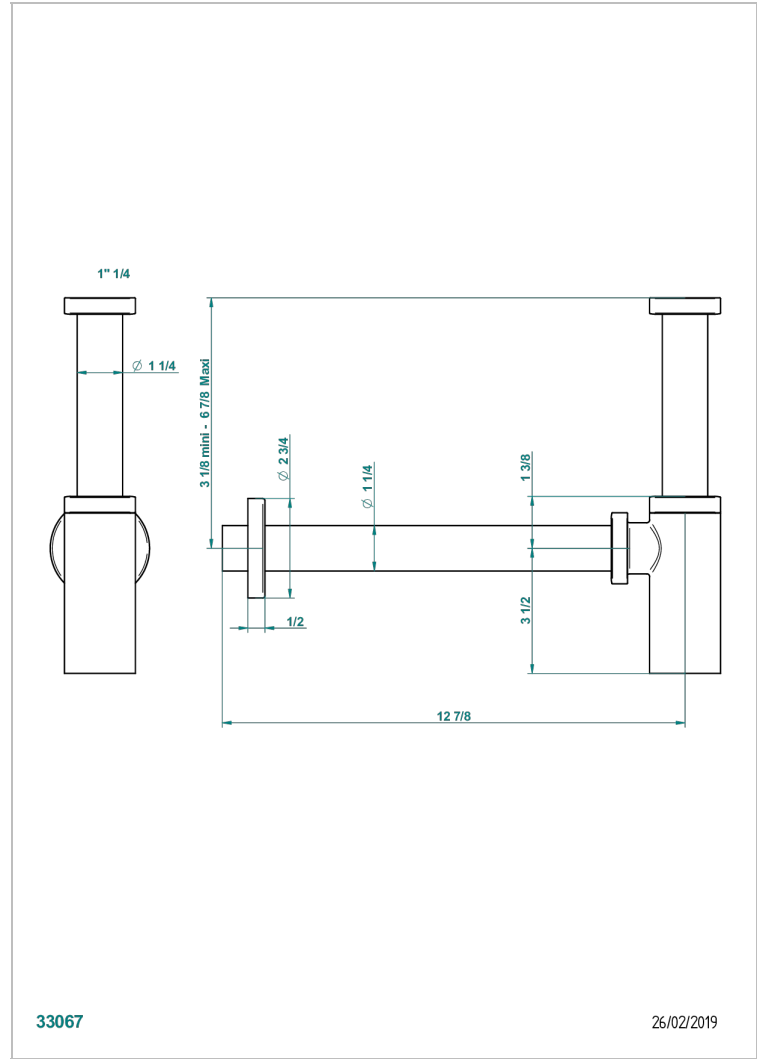

# POMME, CRISTAL SATINADO

A42-309S/US

Trap only for waste

THG<sup>®</sup>  
PARIS

33067

26/02/2019