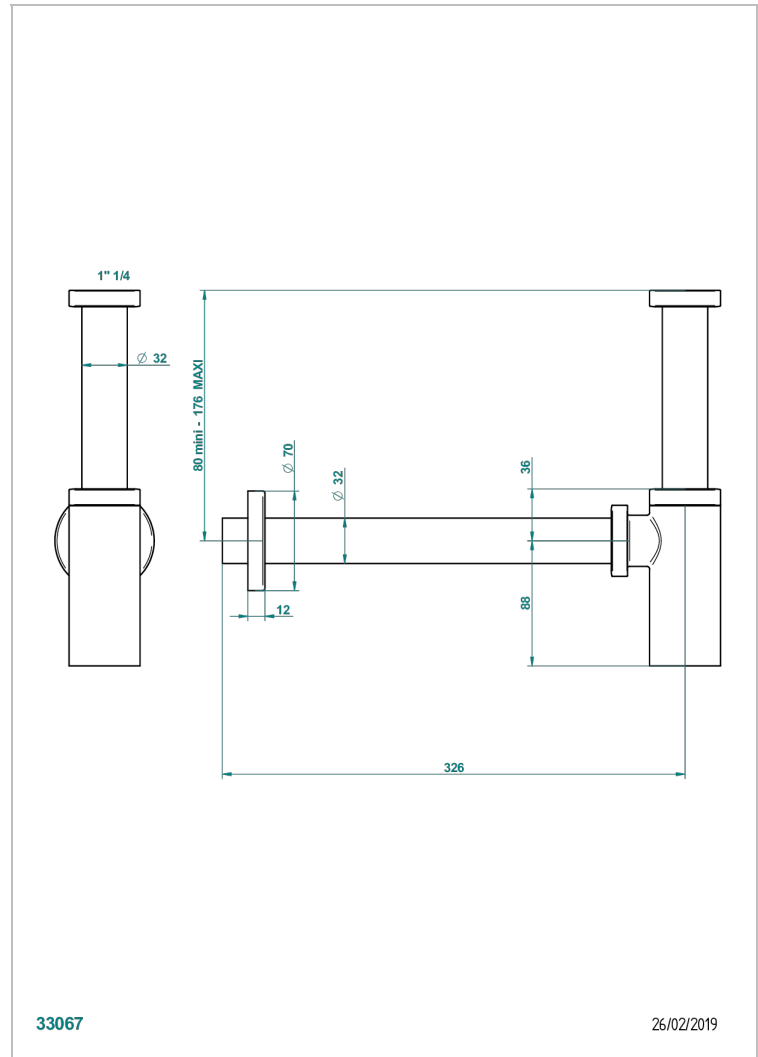

BAMBOU CRISTAL NOIR

A33-309S/US

Siphon design seul standard américain

THG[®]
PARIS

33067

26/02/2019

CARACTÉRISTIQUES

- BamboU Cristal noir
- Siphon design seul standard américain