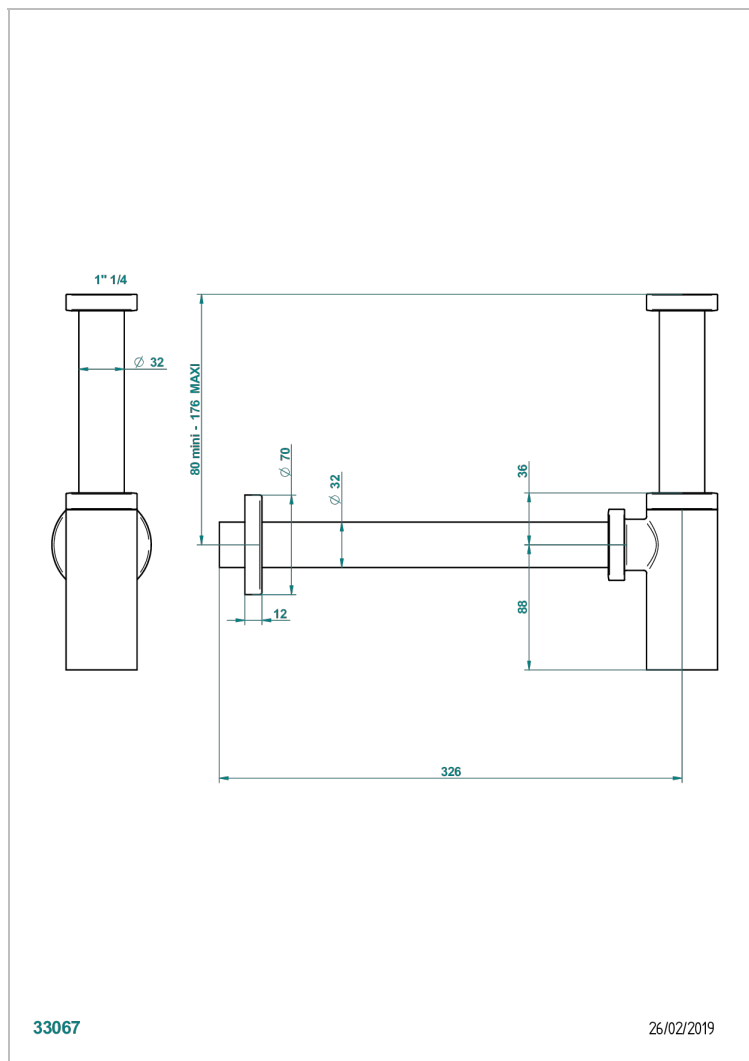

# METROPOLIS CRISTAL NOIR A MANETTES

A2M-309/S

Siphon design apparent

## CARACTÉRISTIQUES

- Métropolis Cristal noir à manettes
- Siphon design apparent

Vieux nickel - H28