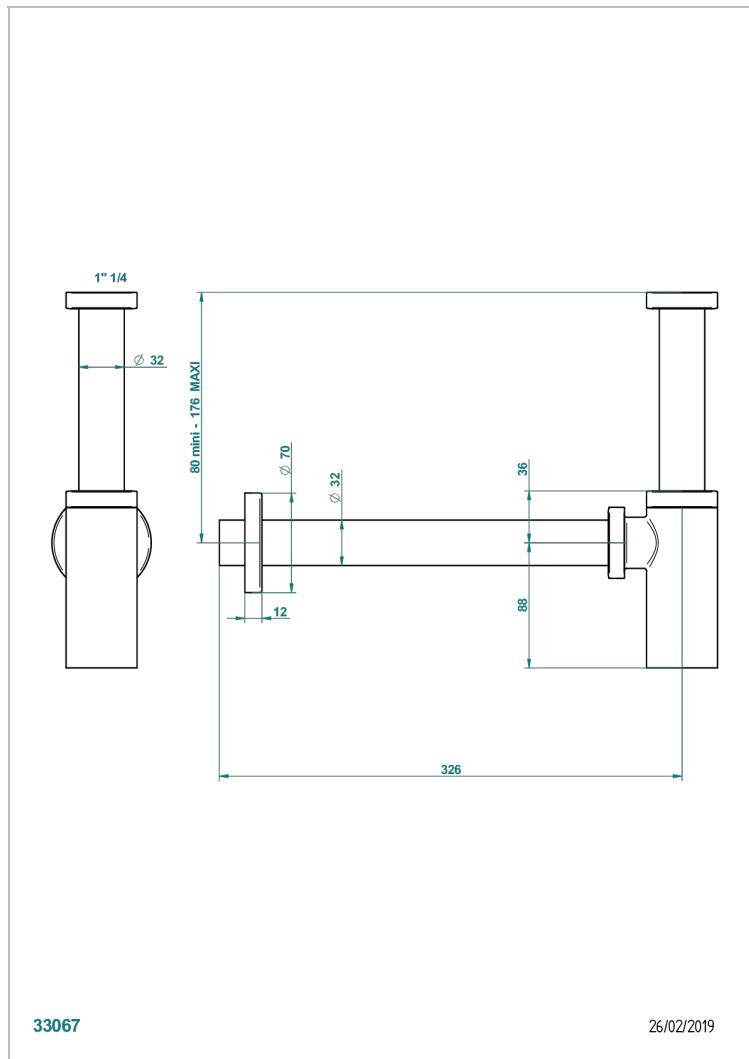

# METROPOLIS С РУКОЯТКАМИ С ЧЕРНЫМ ХРУСТАЛЕМ

THG  
PARIS

A2M-309/S

Сифон отдельный для спускного клапана для стеклянной раковины

33067

26/02/2019