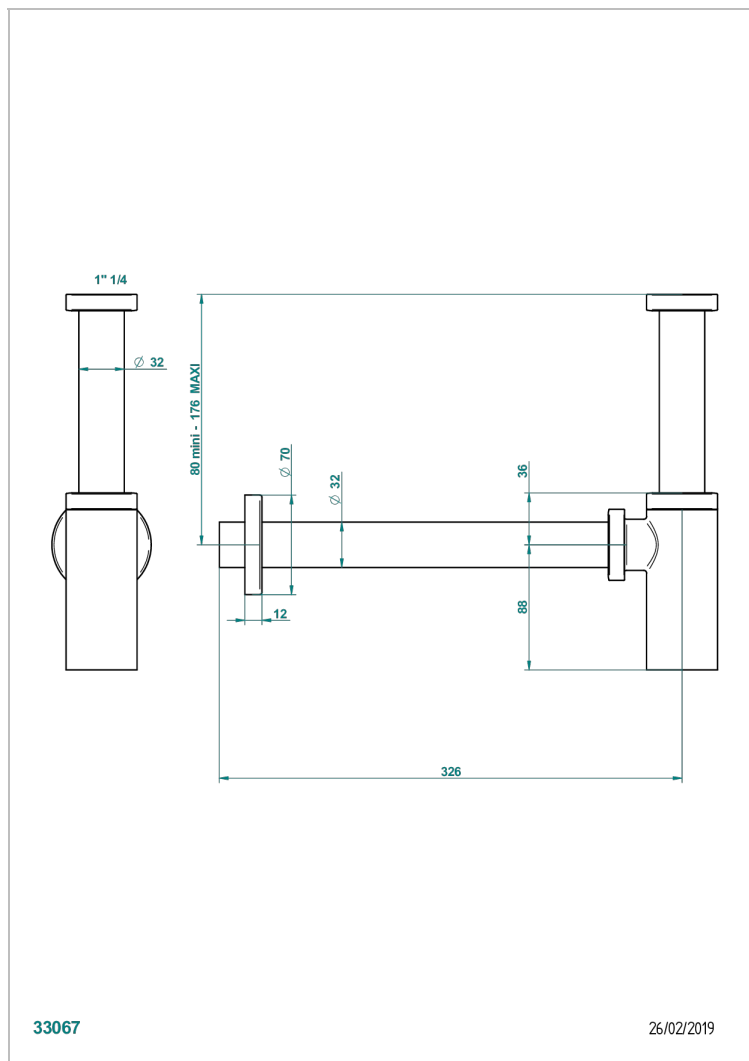

METROPOLIS CRISTAL NOIR A MANETTES

A2M-309/S

Siphon design apparent

CARACTÉRISTIQUES

- Métropolis Cristal noir à manettes
- Siphon design apparent

FINITIONS DISPONIBLES

Chromé - A02
Chromé / doré - G02
Chromé mat - C02
Doré brillant - F01
Doré mat - F07
Nickel brillant - B01

Nickel mat - C01
Noir mat céramique - D30
Or pâle - F30
Or pâle mat - F31
Pvd blush - H62
Pvd blush mat - H60

Pvd couleur bronze brown - F33
Pvd couleur bronze brown - mat - F34
Pvd couleur doré - H52
Pvd couleur doré mat - H53
Pvd couleur laiton - H49
Pvd couleur laiton mat - H50

Pvd couleur nickel - H55
Pvd couleur nickel mat - H56
Pvd graphite - H64
Pvd graphite mat - H65
Pvd umber - H66
Pvd umber mat - H67

Vieux nickel - H28