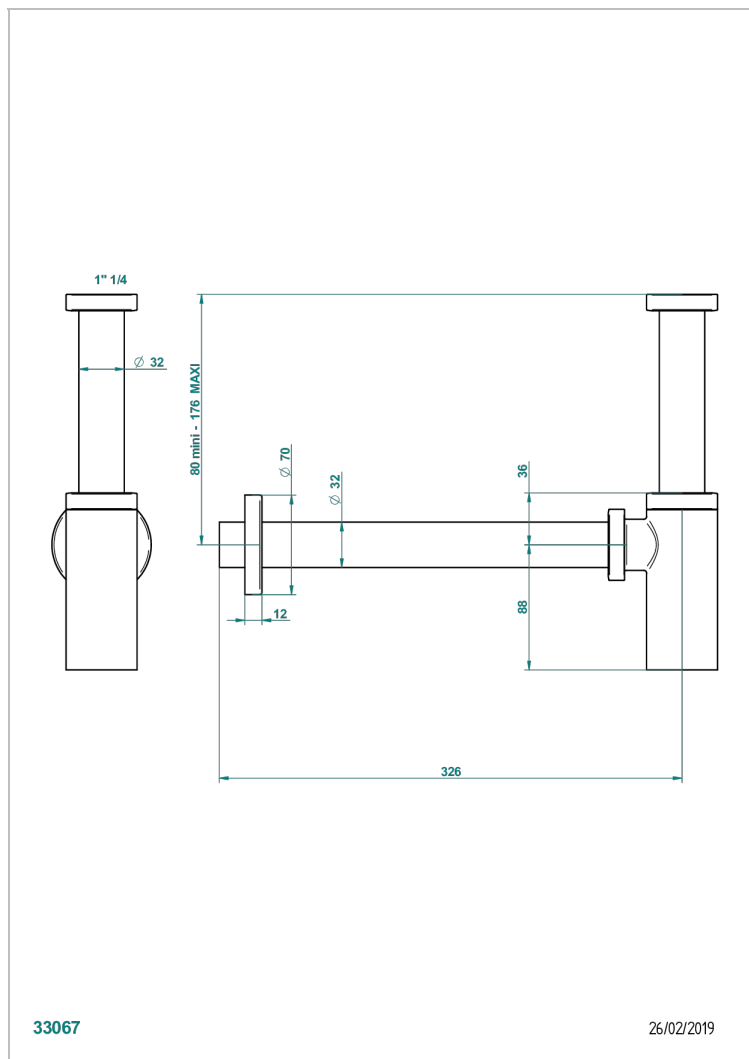

METROPOLIS, KRISTALL SCHWARZ, HEBEL

A2M-309/S

Geruchsverschluss

33067

26/02/2019

EIGENSCHAFTEN

- Métropolis, Kristall schwarz, Hebel
- Geruchsverschluss

VERFÜGBARE OBERFLÄCHEN