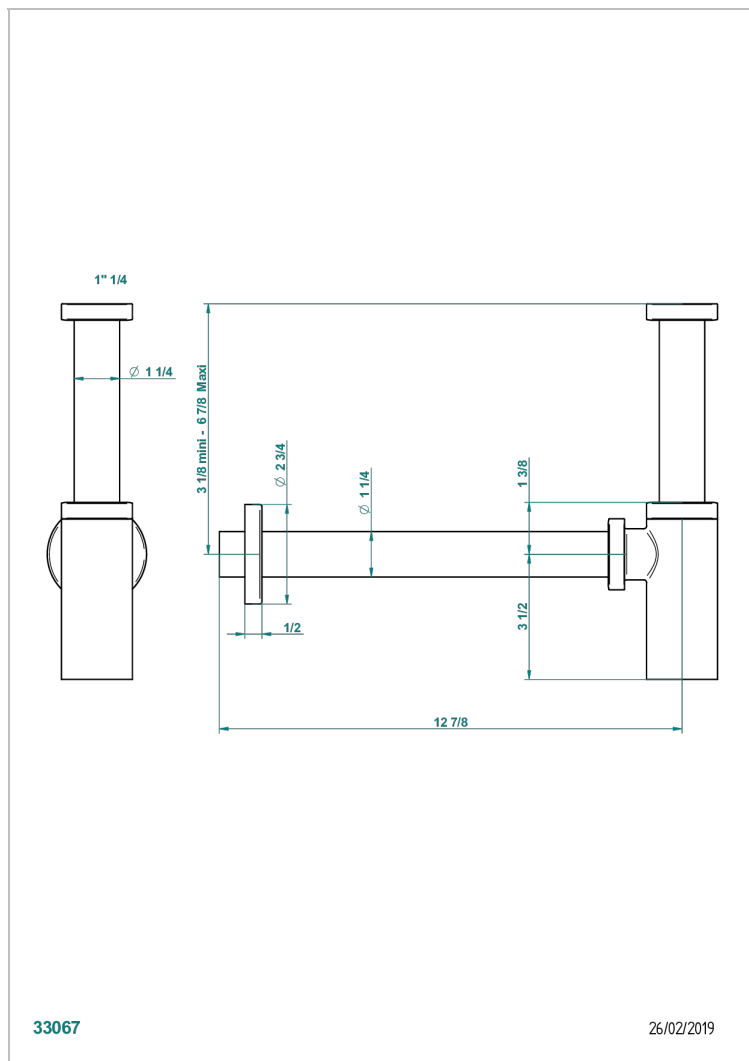

METROPOLIS CRISTAL NOIR A MANETTES

A2M-309/S

Siphon design apparent

33067

26/02/2019

CARACTÉRISTIQUES

- Métropolis Cristal noir à manettes
- Siphon design apparent

FINITIONS DISPONIBLES

Vieux nickel - H28