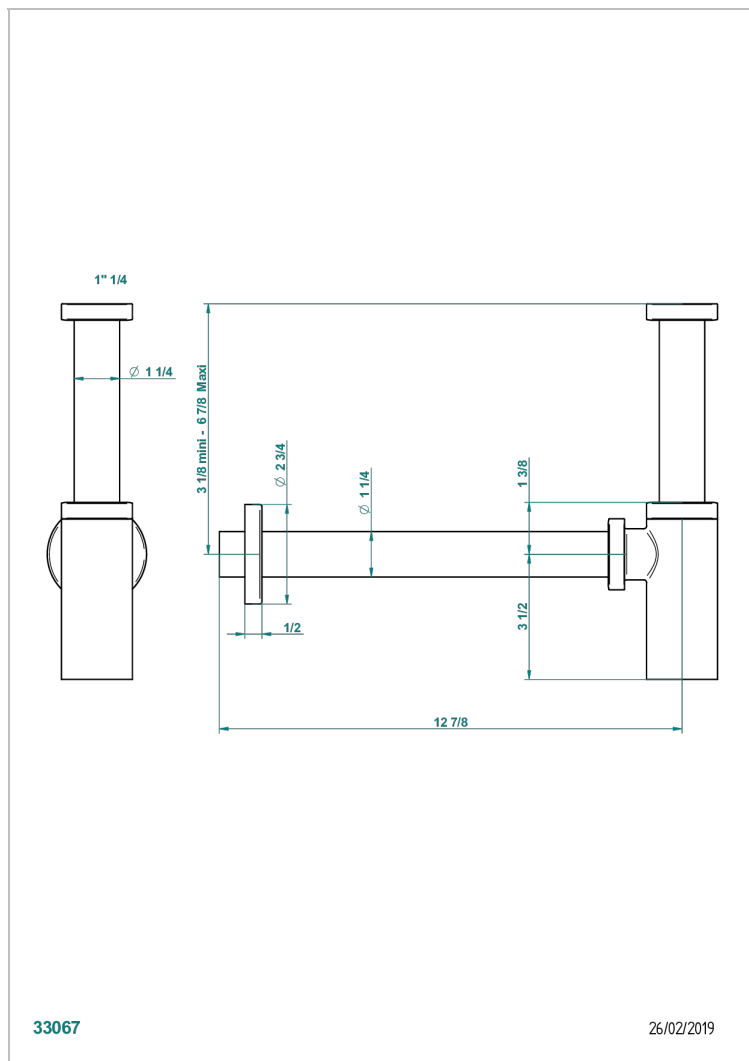

METROPOLIS CRISTAL NOIR A MANETTES

A2M-309S/US

Siphon design seul standard américain

CARACTÉRISTIQUES

- Métropolis Cristal noir à manettes
- Siphon design seul standard américain

FINITIONS DISPONIBLES

Chromé - A02
Chromé / doré - G02
Chromé mat - C02
Doré brillant - F01
Doré mat - F07
Nickel brillant - B01